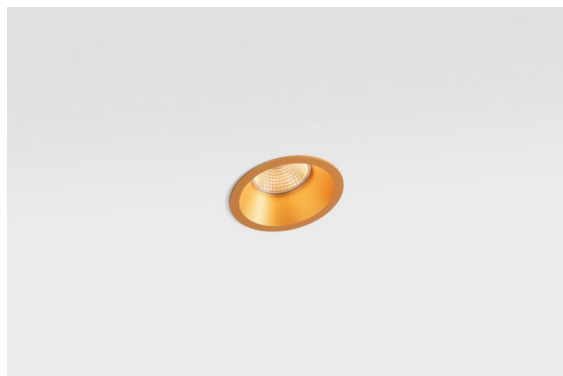

Datum
Klant
Project
Soort

Smart Lotis Recessed 82 1x LED 4000K Spot DE Gold Matt

Specificaties

Materiaal	12441846
Type Lichtbron	LED
LED type	BRIDGELUX V8G8
LED technologie	Led-COB
CRI	Min. 90
Kleurtemperatuur	4000K
Levensduur	L80B10 bij 50.000 Uur
Lamp inbegrepen	Ja
Aantal Lichtbronnen	1
Binning (SDCM)	2
Lichtrichting	Omlaag
Optisch	Reflector
Gemeten gradenbundel (°)	17,0
Ingangsspanning	Aandrijving Gelijkstroom Vereist
Elektriciteitsklasse	III
IP-klasse	20
Gloeidraadtest (°C)	960
Binnen/Buiten	Binnen
Toepassing	Plafond, Wand
Montage	Inbouw
Inbouwopening (mm)	ø70
Montagediepte (mm)	100,0
Verstelbaarheid	Not Applicable
Afstand tot Verlicht Voorwerp (m)	0,1
Primaire Kleur & Primaire Afwerking	Goud, Mat
Brutogewicht (g)	220,0
Stroom driver (mA)	350 500 700
Min. forward voltage (Vf)	13,2 13,7 14,2
Max. forward voltage (Vf)	15,0 15,4 16,0
Connected load (W)	5,0 7,2 10,6
Lumenoutput per lampunit (lm)	629 791 1017
Efficiëntie (lm/W)	126 110 96
UGR	15 16 18
Opmerking	• 3500K op verzoek

De 3 originele ontwerpen, Smart Kup, Lotis en Cake, stelen nog steeds de harten van interieurontwerpers. Dat geldt trouwens voor de hele Smart familie. De toegankelijkheid en extreme veelzijdigheid van Smart passen bij nagenoeg elke opstelling. Combineer accentverlichting, op- en neerwaarts, vast of verstelbaar, een mozaïek van vormen, formaten, kleuren en montageopties, en creëer een speelse opstelling.