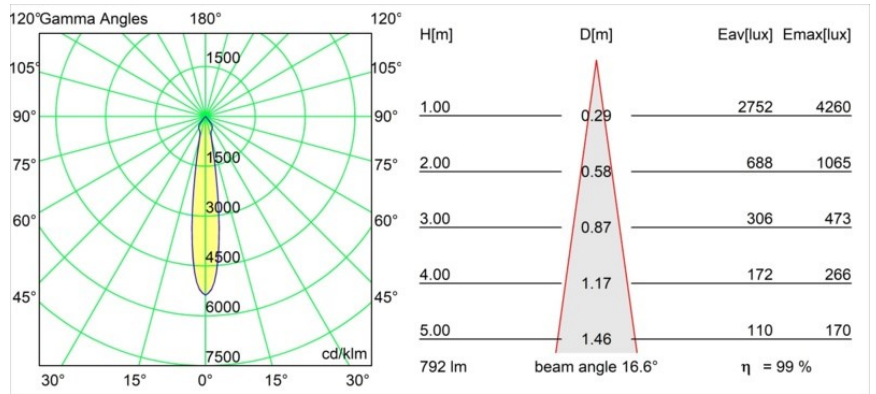

Lichtspreiding & Stralingsdiagram