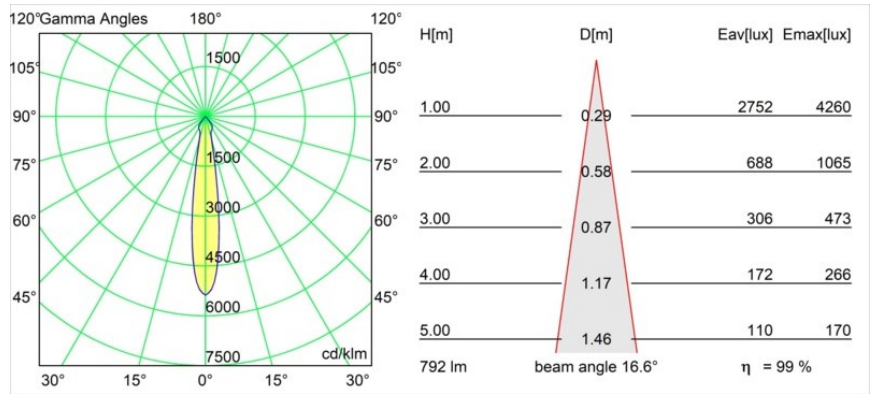

Light distribution & beam diagram