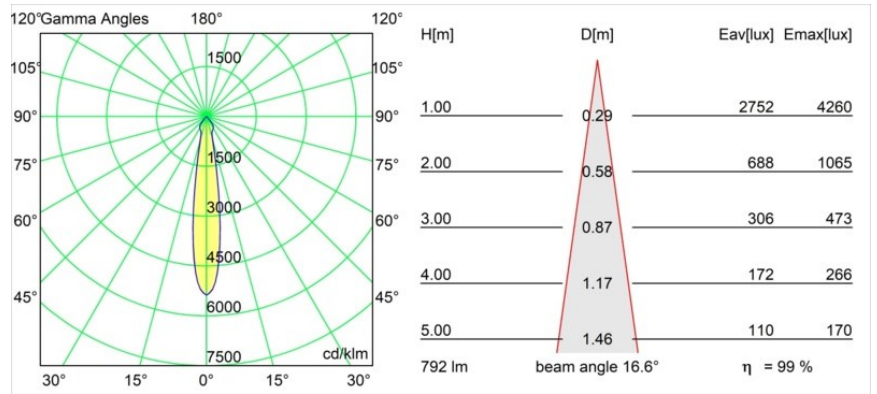

---

Commentaire

- 3500K sur demande
-

**TM30 & CRI diagrammes**

**Distribution de Lumière & Schéma de Faisceau**

**Accessoires d'Eclairage décoratives**

- 12500032** Mask Smart 82 1x Black Structure
- 12500009** Mask Smart 82 1x White Structure
- 12500046** Mask Smart 82 1x Gold Matt
- 12500015** Mask Smart 82 1x Champagne Brushed
- 12500014** Mask Smart 82 1x Bronze Brushed
- 12500043** Mask Smart 82 1x Black Brushed
- 12500016** Mask Smart 82 1x Silver Bronze Brushed