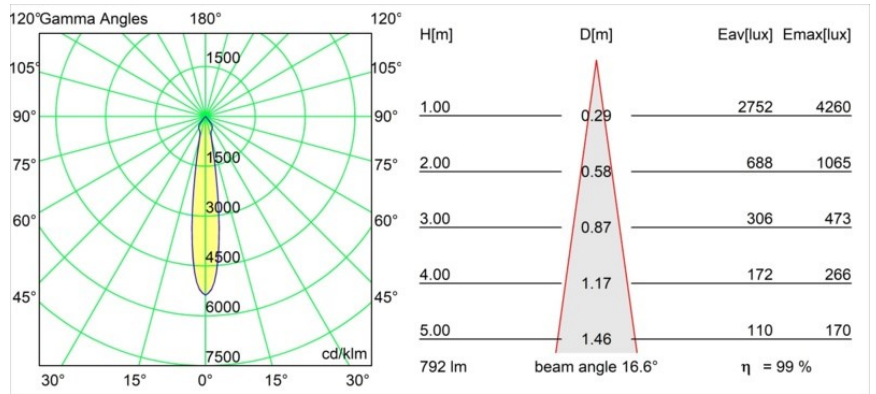

Lichtverteilung und Lichtverteilungskurve