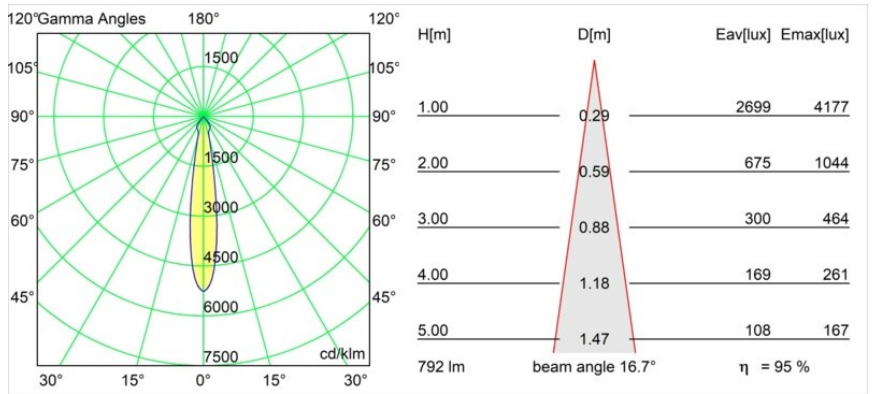

Lichtspreiding & Stralingsdiagram