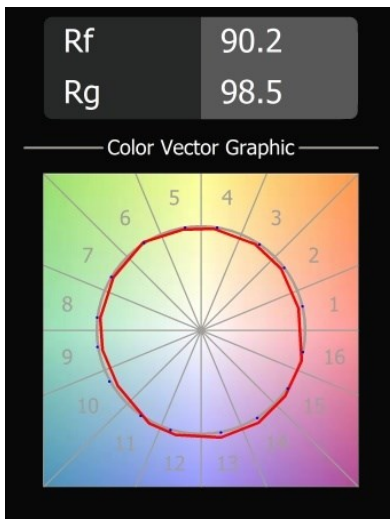

TM30 & CRI diagrammes