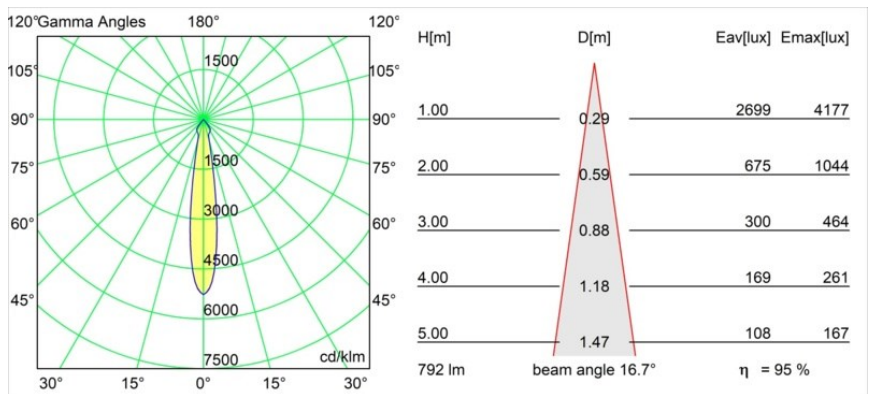

Distribution de Lumière & Schéma de Faisceau