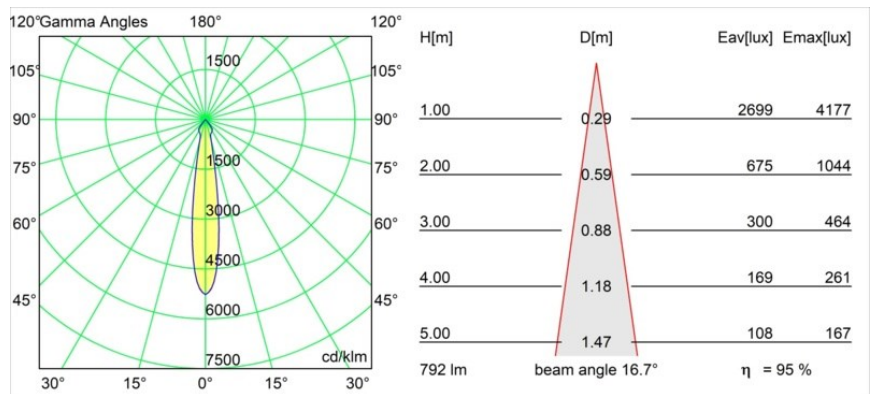

Lichtverteilung und Lichtverteilungskurve