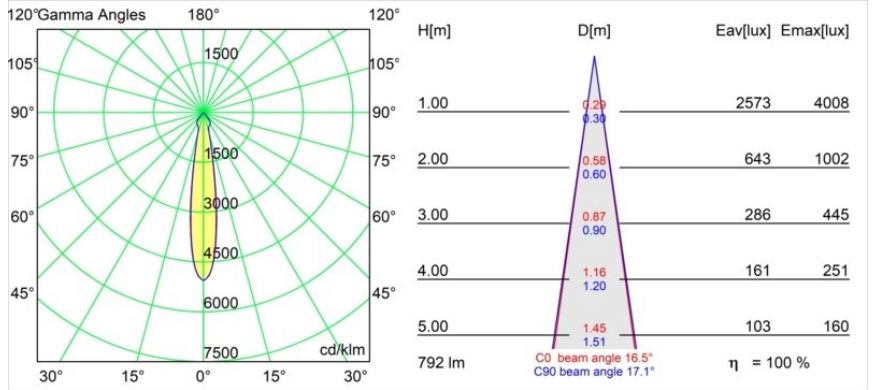

Lichtspreading & Stralingsdiagram