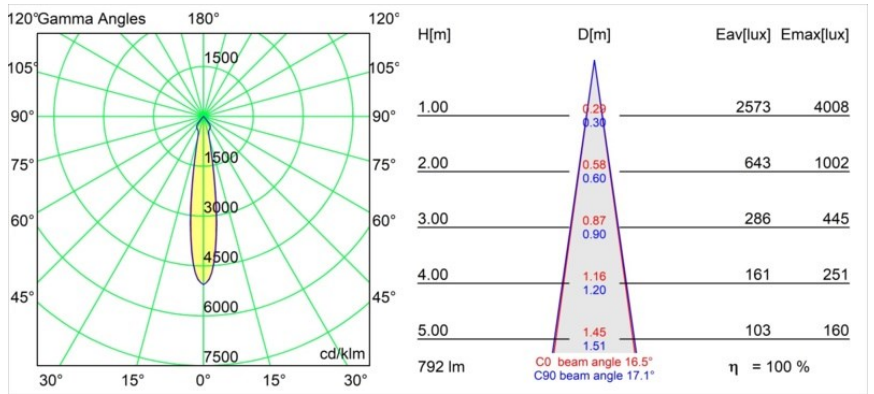

Light distribution & beam diagram