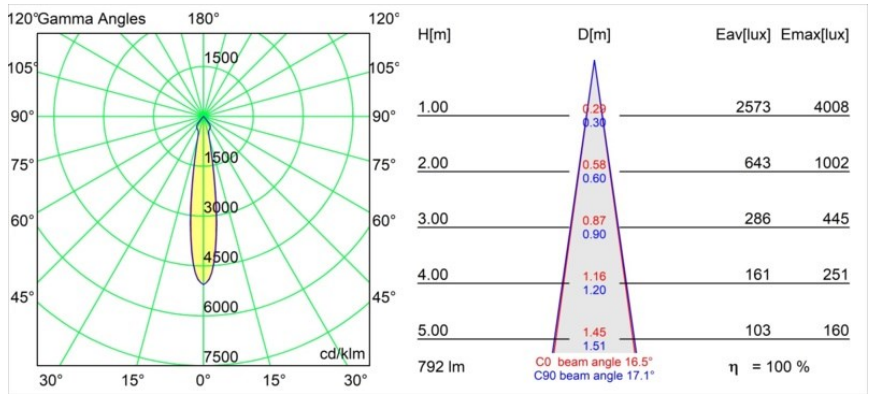

Distribution de Lumière & Schéma de Faisceau