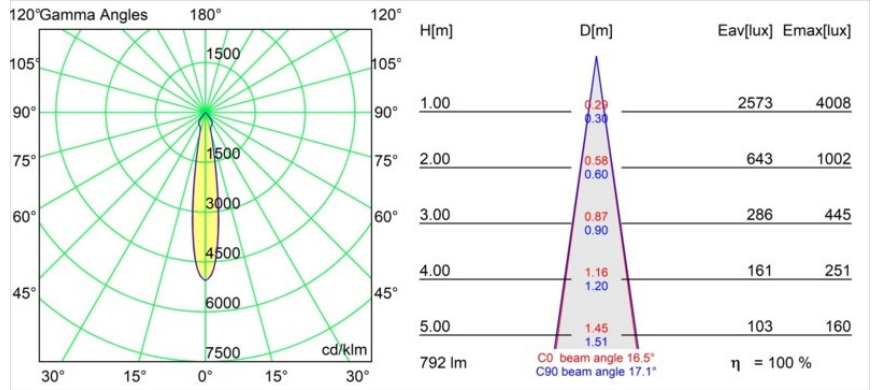

Lichtverteilung und Lichtverteilungskurve