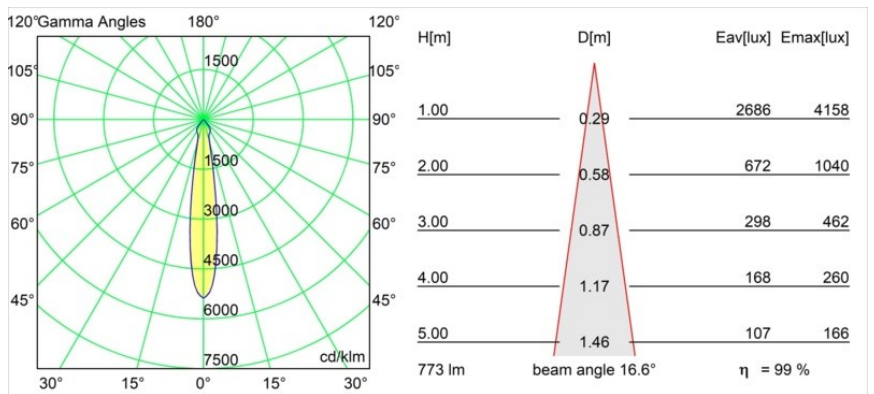

Lichtspreiding & Stralingsdiagram