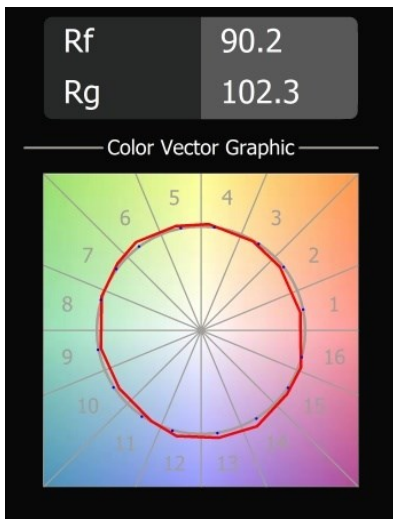

TM30 & CRI Diagrammen