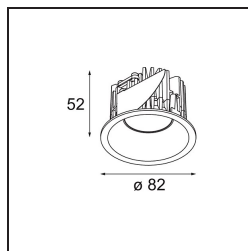

Datum
Klant
Project
Soort

Smart Lotis Recessed 82 1x LED 3000K Spot DE Gold Matt

Specificaties

Materiaal	12441746
Type Lichtbron	LED
LED type	BRIDGELUX V8G8
LED technologie	Led-COB
CRI	Min. 90
Kleurtemperatuur	3000K
Levensduur	L80B10 bij 50.000 Uur
Lamp inbegrepen	Ja
Aantal Lichtbronnen	1
CIE-fluxcode	99 100 100 100 100
Binning (SDCM)	2
Lichtrichting	Omlaag
Optisch	Reflector
Gemeten gradenbundel (°)	17,0
Ingangsspanning	Aandrijving Gelijkstroom Vereist
Elektriciteitsklasse	III
IP-klasse	20
Gloeidraadtest (°C)	960
Binnen/Buiten	Binnen
Toepassing	Plafond, Wand
Montage	Inbouw
Inbouwopening (mm)	ø70
Montagediepte (mm)	100,0
Verstelbaarheid	Not Applicable
Afstand tot Verlicht Voorwerp (m)	0,1
Primaire Kleur & Primaire Afwerking	Goud, Mat
Brutogewicht (g)	220,0
Stroom driver (mA)	350 500 700
Min. forward voltage (Vf)	13,2 13,7 14,2
Max. forward voltage (Vf)	15,0 15,4 16,0
Connected load (W)	5,0 7,2 10,6
Lumenoutput per lampunit (lm)	576 772 993
Efficiëntie (lm/W)	115 107 94
UGR	16 17 18
Opmerking	• 3500K op verzoek