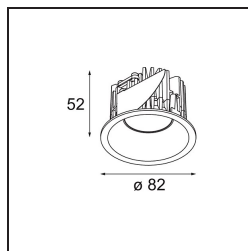

Date
Client
Projet
Type

Smart Lotis Recessed 82 1x LED 3000K Spot DE Gold Matt

Caractéristiques

Matériaux	12441746
Type de Source Lumineuse	LED
Type de LED	BRIDGELUX V8G8
Technologie LED	LED COB
CRI	Min. 90
Température de Couleur	3000K
Durée de Vie	L80B10 à 50 000 heures
Ampoule incluse	Oui
Nombre de Sources Lumineuses	1
Code de flux CIE	99 100 100 100 100
Groupe ment (SDCM)	2
Direction de la Lumière	Bas
Optique	Réflecteur
Faisceau mesuré (°)	17,0
Tension d'Entrée	Driver à Courant Constant Requis
Classe Électrique	III
Indice de protection IP	20
Essai au fil incandescent (°C)	960
Intérieur/extérieur	Intérieur
Application	Plafond, Mur
Montage	Encastré
Taille de découpe (mm)	ø70
Profondeur de montage (mm)	100,0
Ajustabilité	Not Applicable
Distance avec l'Objet Éclairé (m)	0,1
Couleur Principale & Finition Principale	Or, Mat
Poids brut (g)	220,0
Courant du driver (mA)	350 500 700
Min. forward voltage (Vf)	13,2 13,7 14,2
Max. forward voltage (Vf)	15,0 15,4 16,0
Connected load (W)	5,0 7,2 10,6
Flux lumineux par lampe (lm)	576 772 993
Efficacité (lm/W)	115 107 94