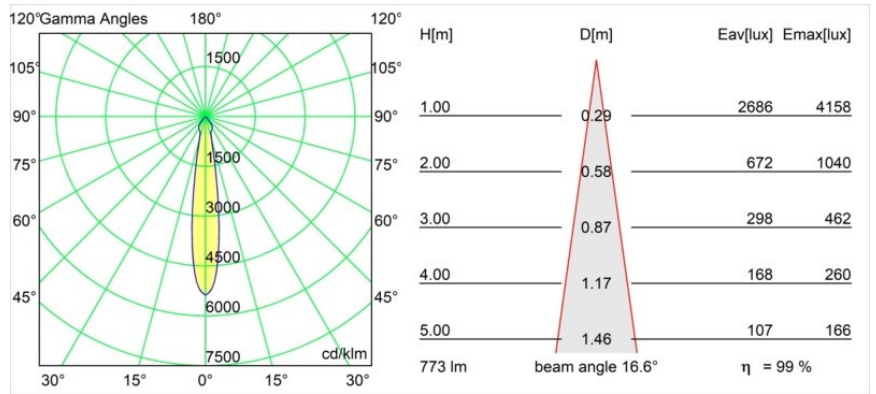

Distribution de Lumière & Schéma de Faisceau