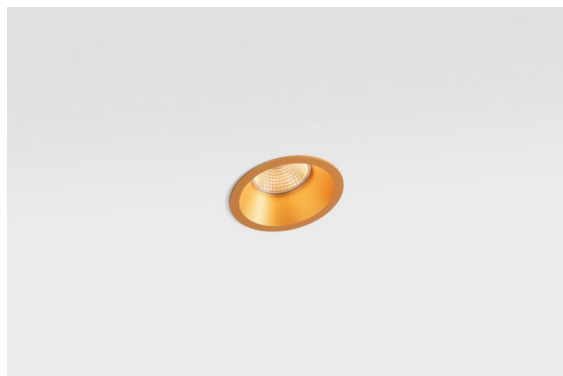

Date
Client
Projet
Type

Smart Lotis Recessed 82 1x LED 3000K Spot DE Gold Matt

Caractéristiques

Matériaux	12441746
Type de Source Lumineuse	LED
Type de LED	BRIDGELUX V8G8
Technologie LED	LED COB
CRI	Min. 90
Température de Couleur	3000K
Durée de Vie	L80B10 à 50 000 heures
Ampoule incluse	Oui
Nombre de Sources Lumineuses	1
Code de flux CIE	99 100 100 100 100
Groupe ment (SDCM)	2
Direction de la Lumière	Bas
Optique	Réflecteur
Faisceau mesuré (°)	17,0
Tension d'Entrée	Driver à Courant Constant Requis
Classe Électrique	III
Indice de protection IP	20
Essai au fil incandescent (°C)	960
Intérieur/extérieur	Intérieur
Application	Plafond, Mur
Montage	Encastré
Taille de découpe (mm)	ø70
Profondeur de montage (mm)	100,0
Ajustabilité	Not Applicable
Distance avec l'Objet Éclairé (m)	0,1
Couleur Principale & Finition Principale	Or, Mat
Poids brut (g)	220,0
Courant du driver (mA)	350 500 700
Min. forward voltage (Vf)	13,2 13,7 14,2
Max. forward voltage (Vf)	15,0 15,4 16,0
Connected load (W)	5,0 7,2 10,6
Flux lumineux par lampe (lm)	576 772 993
Efficacité (lm/W)	115 107 94

Les 3 designs originaux, Smart Kup, Lotis et Cake, parviennent toujours à ravir les cœurs des designers d'intérieur. Et cela vaut pour la famille Smart entière. L'accessibilité et l'extrême polyvalence de Smart conviendront à n'en pas douter à toute création. Mélangez et associez l'éclairage d'ambiance, vers le haut et vers le bas, fixe ou réglable, une mosaïque de formes, de tailles, de couleurs et d'options de montage, et créez une installation fantaisiste.