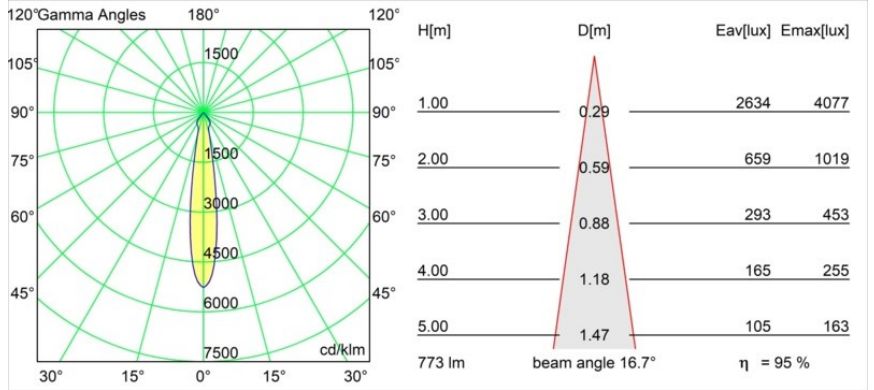

### Specifications

Materiale	12441732
Tipo di Sorgente	LED
Tipologia LED	BRIDGELUX V8G8
Tecnologie LED	COB
CRI	Min. 90
Temperatura di colore della luce	3000K
Vita utile	L80B10 @50.000 ore
Lampadina inclusa	Sì
Numero di fonte luminosa	1
Codice di flusso CIE	100 100 100 100 95
Binning (SDCM)	2
Direzione della luce	Diretta
Ottiche	Riflettore
Fascio misurato (°)	17,0
Volt in ingresso	Necessario driver a corrente costante
Classificazione elettrica	III
Grado IP	20
Test filo a caldo (°C)	960
Interno/Esterno	Interno
Applicazione	Soffitto, Parete
Montaggio	Incassato
Foro d'incasso (mm)	ø70
Profondità di montaggio (mm)	100,0
Orientabilità	Not Applicable
Distanza dall'oggetto illuminato (m)	0,1
Colore primario & Finitura primaria	Nero, Strutturata
Peso lordo (g)	220,0
Corrente di azionamento (mA)	350      500      700
Min. forward voltage (Vf)	13,2      13,7      14,2
Max. forward voltage (Vf)	15,0      15,4      16,0
Connected load (W)	5,0      7,2      10,6
Flusso luminoso per lampade (lm)	548      735      945
Efficienza (lm/W)	110      102      89

---

Livello abbagliamento	16	17	18
Remark	• 3500K su richiesta		

---

**TM30 & CRI diagram**

**Light distribution & beam diagram**

**Accessori Decorativi**

- 12500032** Mask Smart 82 1x Black Structure
- 12500009** Mask Smart 82 1x White Structure
- 12500046** Mask Smart 82 1x Gold Matt
- 12500015** Mask Smart 82 1x Champagne Brushed
- 12500014** Mask Smart 82 1x Bronze Brushed
- 12500043** Mask Smart 82 1x Black Brushed
- 12500016** Mask Smart 82 1x Silver Bronze Brushed