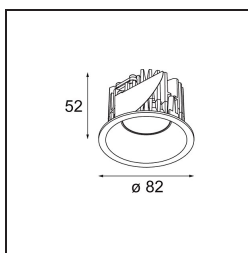

### Specifications

Materiale	12441732
Tipo di Sorgente	LED
Tipologia LED	BRIDGELUX V8G8
Tecnologie LED	COB
CRI	Min. 90
Temperatura di colore della luce	3000K
Vita utile	L80B10 @50.000 ore
Lampadina inclusa	Sì
Numero di fonte luminosa	1
Codice di flusso CIE	100 100 100 100 95
Binning (SDCM)	2
Direzione della luce	Diretta
Ottiche	Riflettore
Fascio misurato (°)	17,0
Volt in ingresso	Necessario driver a corrente costante
Classificazione elettrica	III
Grado IP	20
Test filo a caldo (°C)	960
Interno/Esterno	Interno
Applicazione	Soffitto, Parete
Montaggio	Incassato
Foro d'incasso (mm)	ø70
Profondità di montaggio (mm)	100,0
Orientabilità	Not Applicable
Distanza dall'oggetto illuminato (m)	0,1
Colore primario & Finitura primaria	Nero, Strutturata
Peso lordo (g)	220,0
Corrente di azionamento (mA)	350      500      700
Min. forward voltage (Vf)	13,2      13,7      14,2
Max. forward voltage (Vf)	15,0      15,4      16,0
Connected load (W)	5,0      7,2      10,6
Flusso luminoso per lampade (lm)	548      735      945
Efficienza (lm/W)	110      102      89