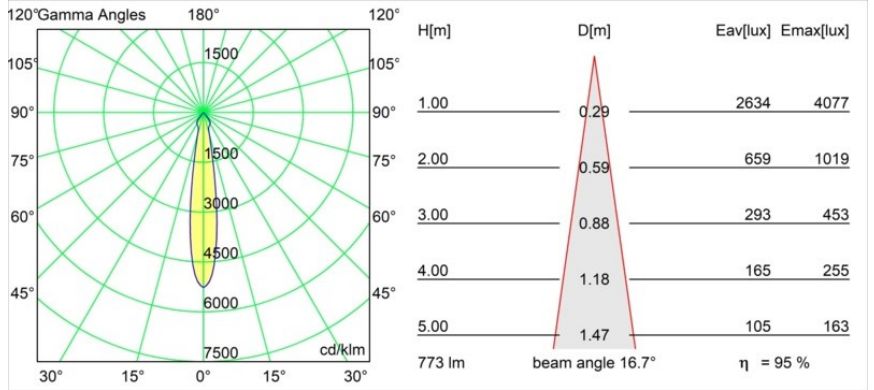

Distribution de Lumière & Schéma de Faisceau