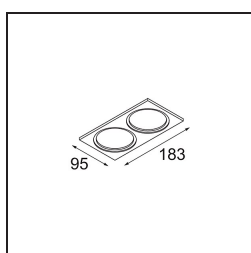

TM30 & CRI Diagrammen

Lichtspreading & Stralingsdiagram

Diagrammen

Decoratieve Accessoires

- 12500032** Mask Smart 82 1x Black Structure
- 12500009** Mask Smart 82 1x White Structure
- 12500046** Mask Smart 82 1x Gold Matt
- 12500015** Mask Smart 82 1x Champagne Brushed
- 12500014** Mask Smart 82 1x Bronze Brushed
- 12500043** Mask Smart 82 1x Black Brushed
- 12500016** Mask Smart 82 1x Silver Bronze Brushed