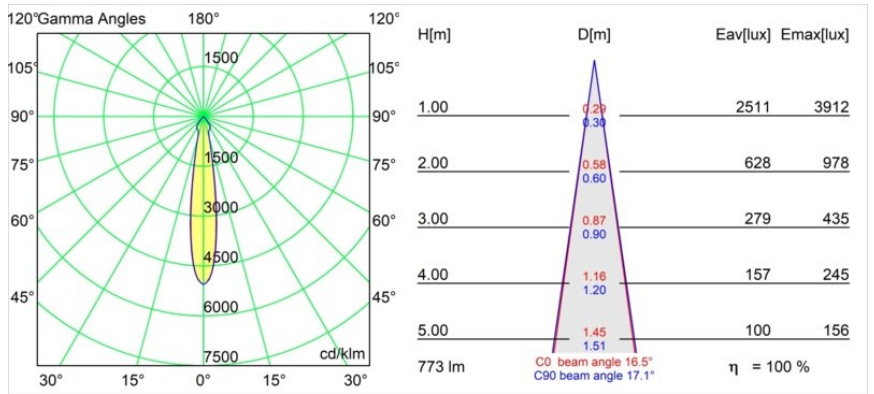

Lichtspreading & Stralingsdiagram