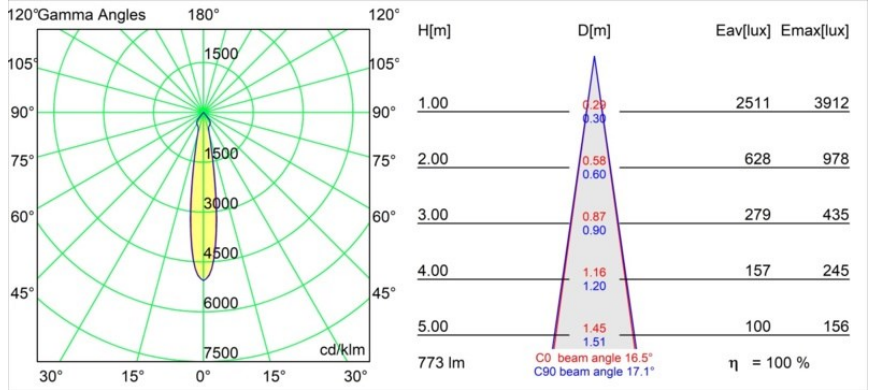

Light distribution & beam diagram