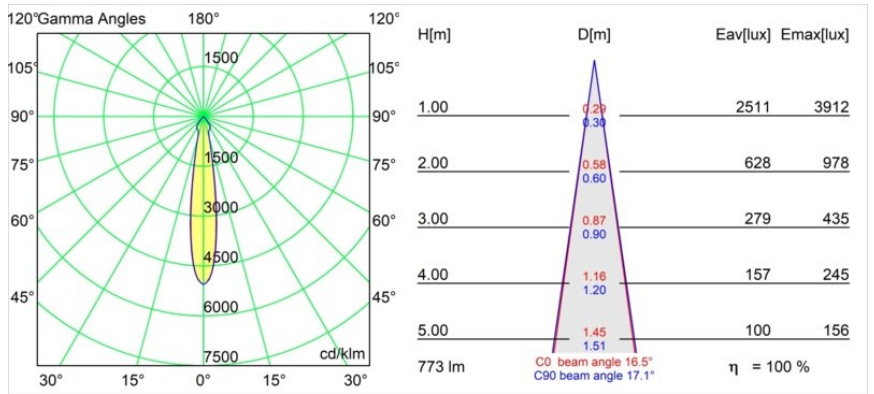

Distribution de Lumière & Schéma de Faisceau