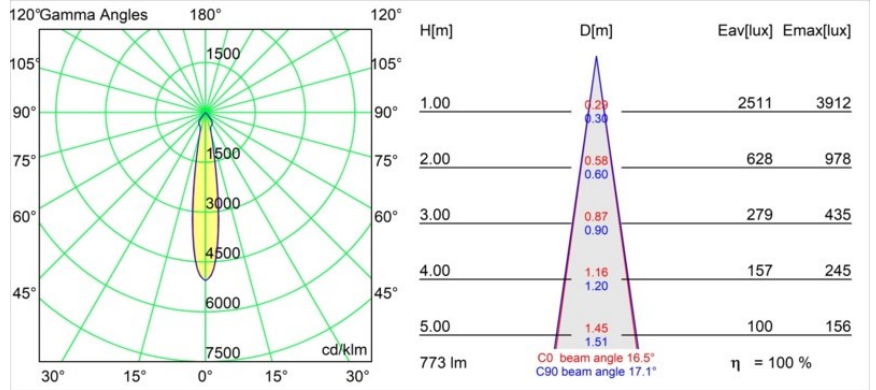

Light distribution & beam diagram