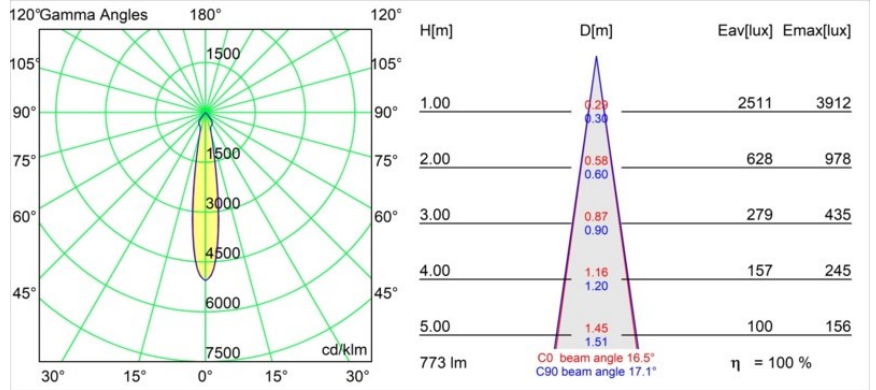

Lichtverteilung und Lichtverteilungskurve