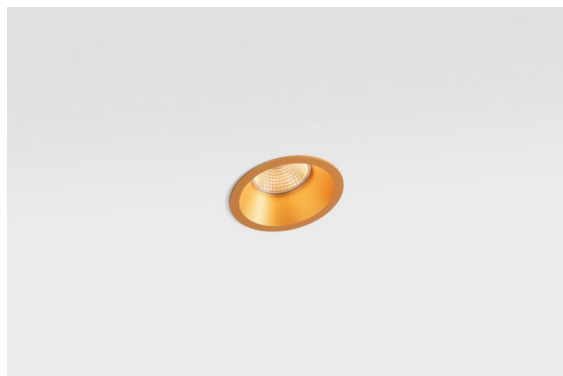

Datum
Klant
Project
Soort

*Smart Lotis Recessed 82 1x LED 2700K Spot DE Gold Matt*

### Specificaties

Materiaal	12441646
Type Lichtbron	LED
LED type	BRIDGELUX V8G8
LED technologie	Led-COB
CRI	Min. 90
Kleurtemperatuur	2700K
Levensduur	L80B10 bij 50.000 Uur
Lamp inbegrepen	Ja
Aantal Lichtbronnen	1
Binning (SDCM)	2
Lichtrichting	Omlaag
Optisch	Reflector
Gemeten gradenbundel (°)	17,0
Ingangsspanning	Aandrijving Gelijkstroom Vereist
Elektriciteitsklasse	III
IP-klasse	20
Gloeidraadtest (°C)	960
Binnen/Buiten	Binnen
Toepassing	Plafond, Wand
Montage	Inbouw
Inbouwopening (mm)	ø70
Montagediepte (mm)	100,0
Verstelbaarheid	Not Applicable
Afstand tot Verlicht Voorwerp (m)	0,1
Primaire Kleur & Primaire Afwerking	Goud, Mat
Brutogewicht (g)	220,0
Stroom driver (mA)	350      500      700
Min. forward voltage (Vf)	13,2      13,7      14,2
Max. forward voltage (Vf)	15,0      15,4      16,0
Connected load (W)	5,0      7,2      10,6
Lumenoutput per lampunit (lm)	554      743      955
Efficiëntie (lm/W)	111      103      90
UGR	15      16      17
Opmerking	• 3500K op verzoek

De 3 originele ontwerpen, Smart Kup, Lotis en Cake, stelen nog steeds de harten van interieurontwerpers. Dat geldt trouwens voor de hele Smart familie. De toegankelijkheid en extreme veelzijdigheid van Smart passen bij nagenoeg elke opstelling. Combineer accentverlichting, op- en neerwaarts, vast of verstelbaar, een mozaïek van vormen, formaten, kleuren en montageopties, en creëer een speelse opstelling.