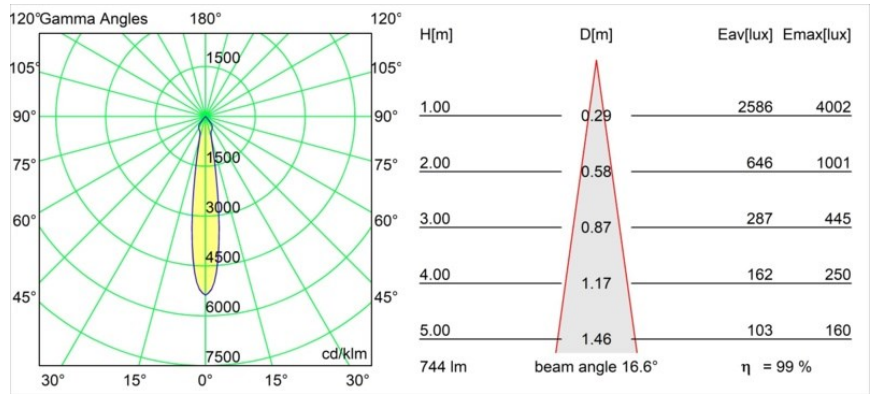

---

Índice de deslumbramiento	15	16	17
Remark	• 3500K bajo pedido		

---

**TM30 & CRI diagram**

**Light distribution & beam diagram**

**Accesorios Decorativo**

- 12500032** Mask Smart 82 1x Black Structure
- 12500009** Mask Smart 82 1x White Structure
- 12500046** Mask Smart 82 1x Gold Matt
- 12500015** Mask Smart 82 1x Champagne Brushed
- 12500014** Mask Smart 82 1x Bronze Brushed
- 12500043** Mask Smart 82 1x Black Brushed
- 12500016** Mask Smart 82 1x Silver Bronze Brushed