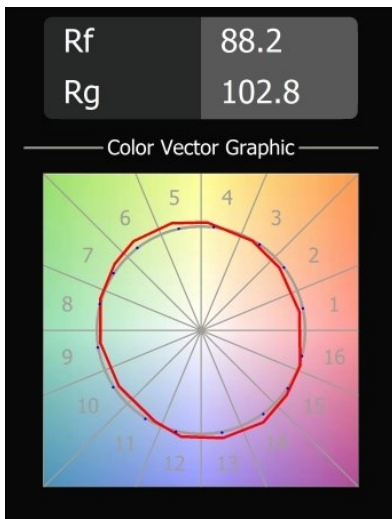

TM30 & CRI Diagrammen