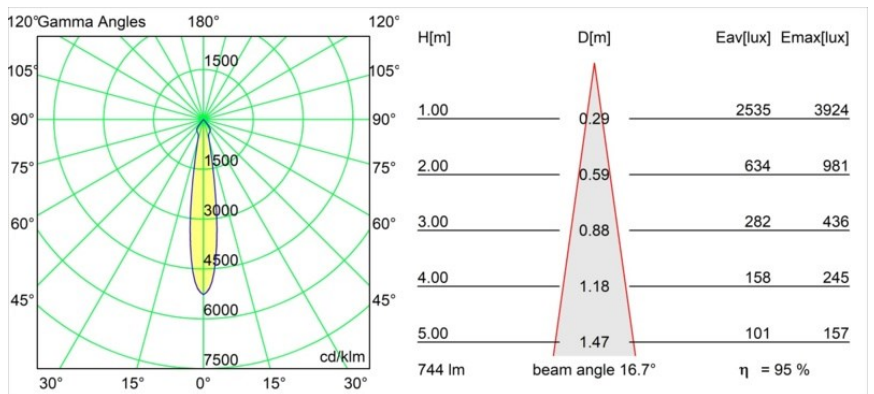

Lichtspreiding & Stralingsdiagram