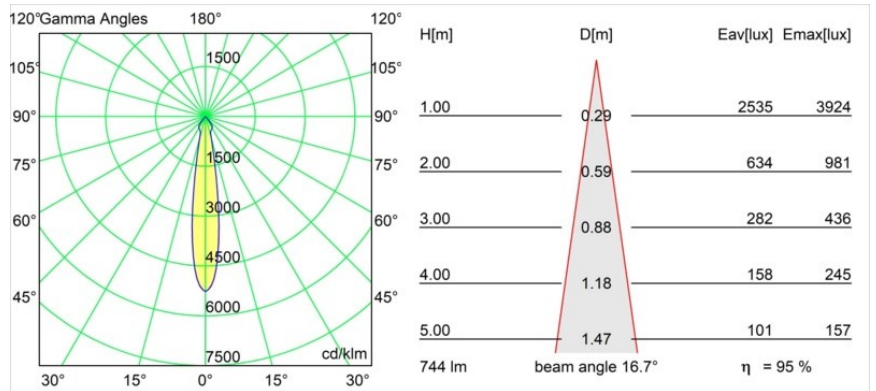

Light distribution & beam diagram