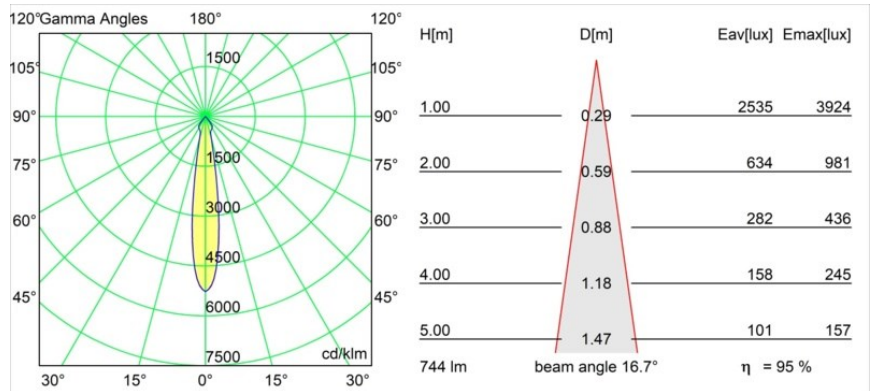

Lichtverteilung und Lichtverteilungskurve