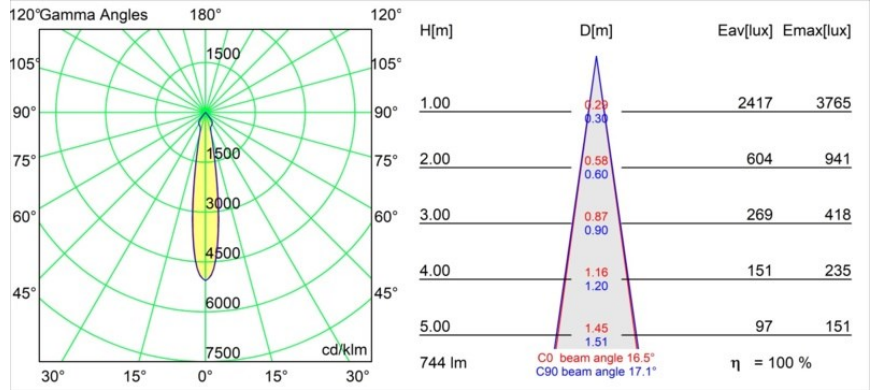

Light distribution & beam diagram