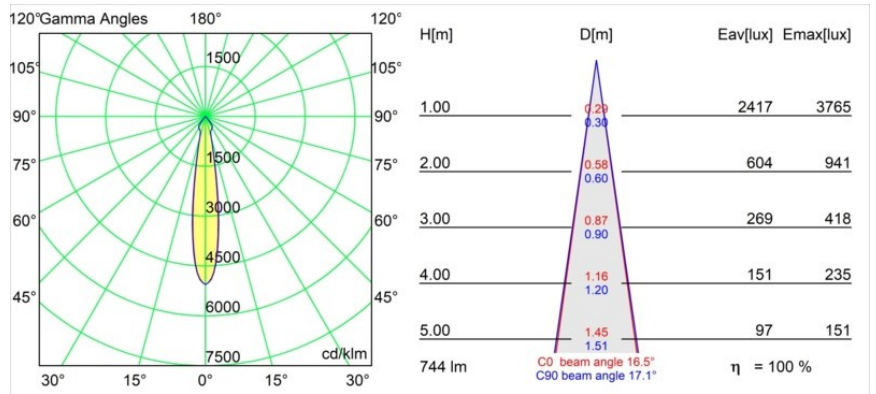

Lichtverteilung und Lichtverteilungskurve