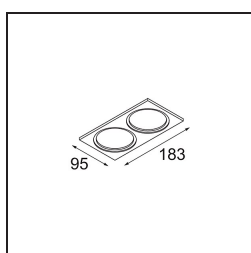

TM30 & CRI Diagrammen

Lichtspreiding & Stralingsdiagram

Diagrammen

Decoratieve Accessoires

- 12500032** Mask Smart 82 1x Black Structure
- 12500009** Mask Smart 82 1x White Structure
- 12500046** Mask Smart 82 1x Gold Matt
- 12500015** Mask Smart 82 1x Champagne Brushed
- 12500014** Mask Smart 82 1x Bronze Brushed
- 12500043** Mask Smart 82 1x Black Brushed
- 12500016** Mask Smart 82 1x Silver Bronze Brushed