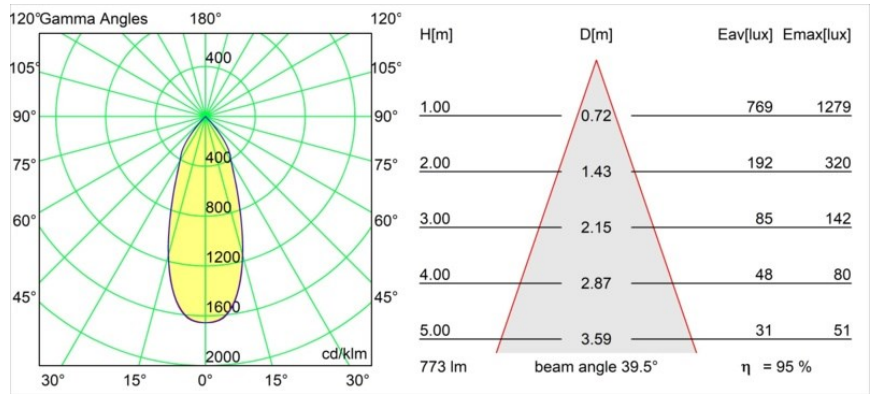

Lichtspreiding & Stralingsdiagram