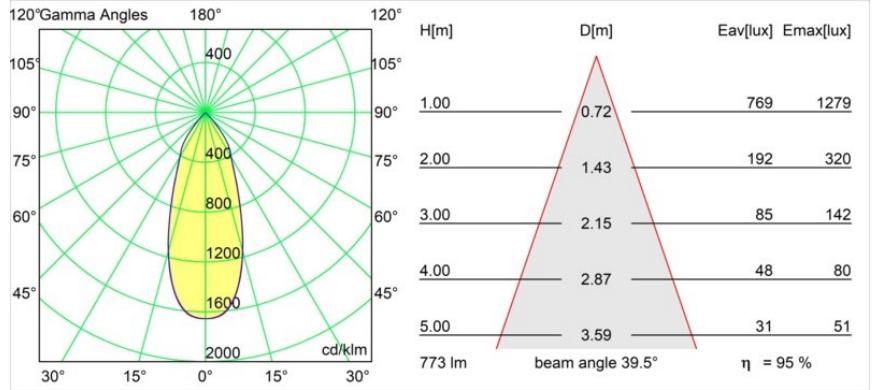

Light distribution & beam diagram