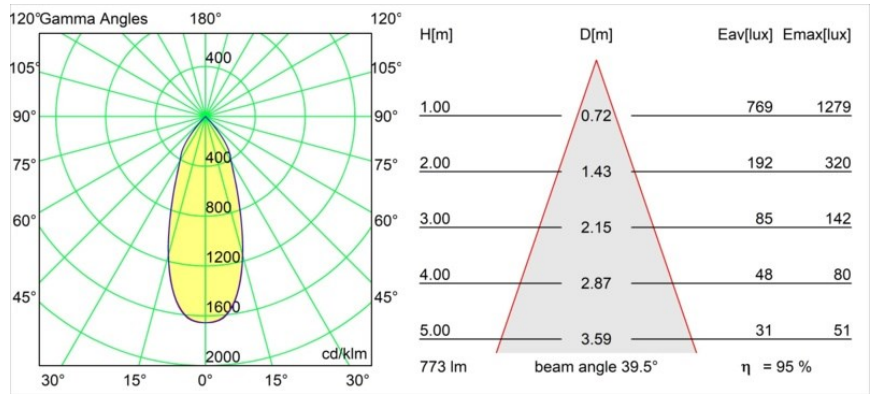

Lichtverteilung und Lichtverteilungskurve