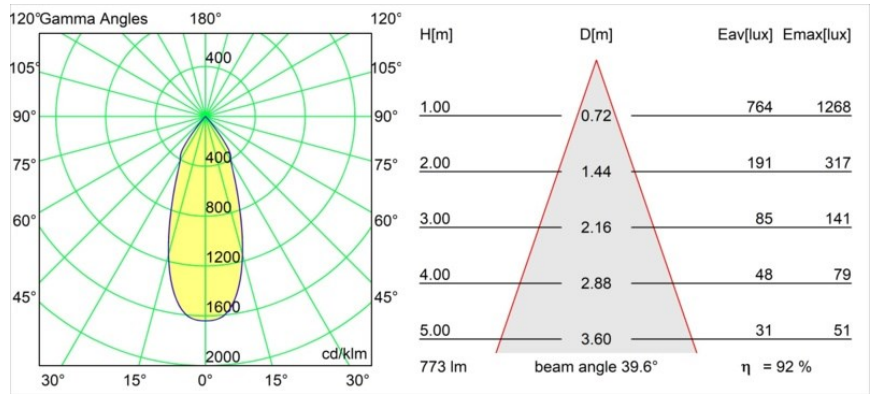

Lichtspreiding & Stralingsdiagram