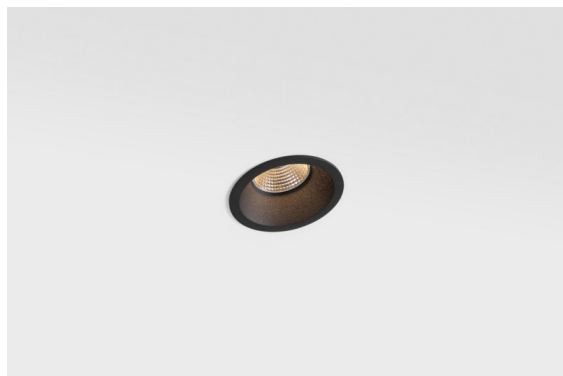

Datum
Klant
Project
Soort

Smart Lotis Recessed 82 1x LED 3000K Flood DE Black Structure

Specificaties

Materiaal	12441532
Type Lichtbron	LED
LED type	BRIDGELUX V8G8
LED technologie	Led-COB
CRI	Min. 90
Kleurtemperatuur	3000K
Levensduur	L80B10 bij 50.000 Uur
Lamp inbegrepen	Ja
Aantal Lichtbronnen	1
CIE-fluxcode	99 100 100 100 92
Binning (SDCM)	2
Lichtrichting	Omlaag
Optisch	Reflector
Gemeten gradenbundel (°)	40,0
Ingangsspanning	Aandrijving Gelijktroom Vereist
Elektriciteitsklasse	III
IP-klasse	20
Gloeidraadtest (°C)	960
Binnen/Buiten	Binnen
Toepassing	Plafond, Wand
Montage	Inbouw
Inbouwopening (mm)	ø70
Montagediepte (mm)	100,0
Verstelbaarheid	Not Applicable
Afstand tot Verlicht Voorwerp (m)	0,1
Primaire Kleur & Primaire Afwerking	Zwart, Structuur
Brutogewicht (g)	220,0
Stroom driver (mA)	350 500 700
Min. forward voltage (Vf)	13,2 13,7 14,2
Max. forward voltage (Vf)	15,0 15,4 16,0
Connected load (W)	5,0 7,2 10,6
Lumenoutput per lampunit (lm)	531 713 917
Efficiëntie (lm/W)	106 99 86
UGR	15 16 17
Opmerking	• 3500K op verzoek

De 3 originele ontwerpen, Smart Kup, Lotis en Cake, stelen nog steeds de harten van interieurontwerpers. Dat geldt trouwens voor de hele Smart familie. De toegankelijkheid en extreme veelzijdigheid van Smart passen bij nagenoeg elke opstelling. Combineer accentverlichting, op- en neerwaarts, vast of verstelbaar, een mozaïek van vormen, formaten, kleuren en montageopties, en creëer een speelse opstelling.

TM30 & CRI Diagrammen

Lichtspreiding & Stralingsdiagram

Decoratieve Accessoires

- 12500032** Mask Smart 82 1x Black Structure
- 12500009** Mask Smart 82 1x White Structure
- 12500046** Mask Smart 82 1x Gold Matt
- 12500015** Mask Smart 82 1x Champagne Brushed
- 12500014** Mask Smart 82 1x Bronze Brushed
- 12500043** Mask Smart 82 1x Black Brushed
- 12500016** Mask Smart 82 1x Silver Bronze Brushed