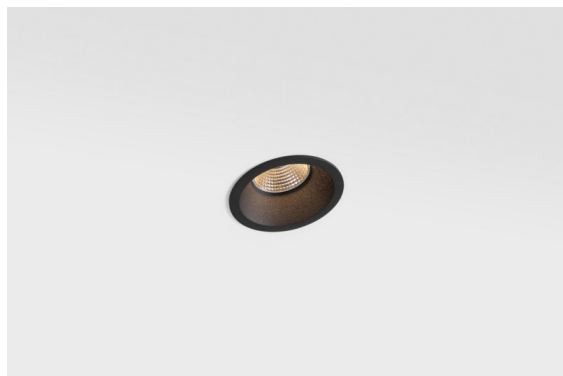

Date
Customer
Project
Type

Smart Lotis Recessed 82 1x LED 3000K Flood DE Black Structure

Specifications

Materiale	12441532
Tipo di Sorgente	LED
Tipologia LED	BRIDGELUX V8G8
Tecnologie LED	COB
CRI	Min. 90
Temperatura di colore della luce	3000K
Vita utile	L80B10 @50.000 ore
Lampadina inclusa	Sì
Numero di fonte luminosa	1
Codice di flusso CIE	99 100 100 100 92
Binning (SDCM)	2
Direzione della luce	Diretta
Ottiche	Riflettore
Fascio misurato (°)	40,0
Volt in ingresso	Necessario driver a corrente costante
Classificazione elettrica	III
Grado IP	20
Test filo a caldo (°C)	960
Interno/Esterno	Interno
Applicazione	Soffitto, Parete
Montaggio	Incassato
Foro d'incasso (mm)	ø70
Profondità di montaggio (mm)	100,0
Orientabilità	Not Applicable
Distanza dall'oggetto illuminato (m)	0,1
Colore primario & Finitura primaria	Nero, Strutturata
Peso lordo (g)	220,0
Corrente di azionamento (mA)	350 500 700
Min. forward voltage (Vf)	13,2 13,7 14,2
Max. forward voltage (Vf)	15,0 15,4 16,0
Connected load (W)	5,0 7,2 10,6
Flusso luminoso per lampade (lm)	531 713 917
Efficienza (lm/W)	106 99 86

I 3 originali design Smart (Kup, Lotis e Cake) riescono ancora a rubare il cuore degli interior designer. E questo vale per tutta la famiglia Smart. L'accessibilità e l'estrema versatilità di Smart sono adatte a qualsiasi espressione. Mescola e abbina luci d'accento, up e downlight, fisse o regolabili, un mosaico di forme, dimensioni, colori e opzioni di montaggio e crea un'installazione giocosa.

Livello abbagliamento	15	16	17
Remark	• 3500K su richiesta		

TM30 & CRI diagram

Light distribution & beam diagram

Accessori Decorativi

- 12500032** Mask Smart 82 1x Black Structure
- 12500009** Mask Smart 82 1x White Structure
- 12500046** Mask Smart 82 1x Gold Matt
- 12500015** Mask Smart 82 1x Champagne Brushed
- 12500014** Mask Smart 82 1x Bronze Brushed
- 12500043** Mask Smart 82 1x Black Brushed
- 12500016** Mask Smart 82 1x Silver Bronze Brushed