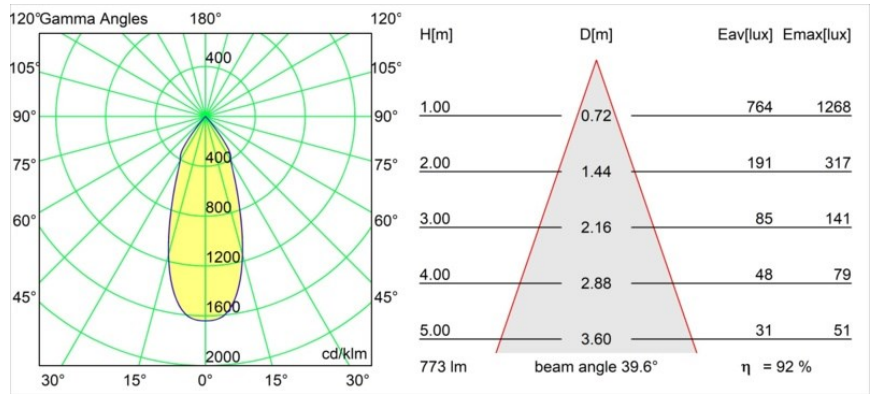

Light distribution & beam diagram