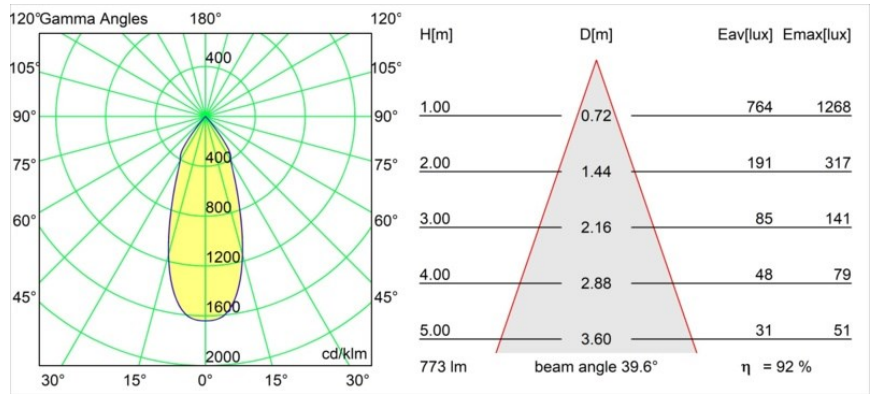

Distribution de Lumière & Schéma de Faisceau