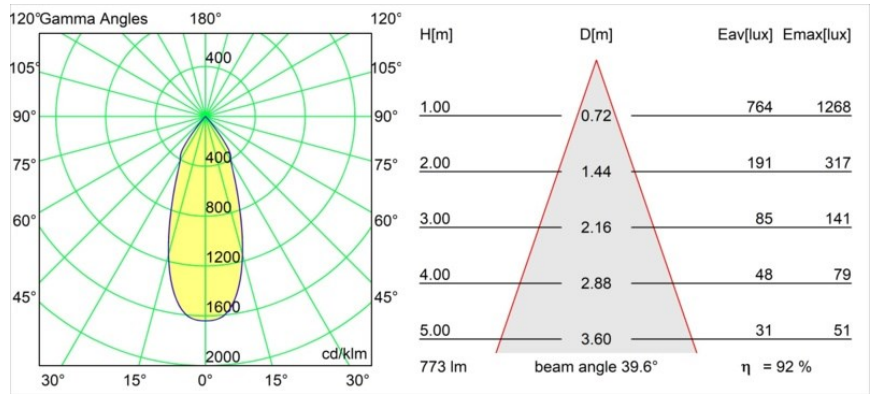

Lichtverteilung und Lichtverteilungskurve