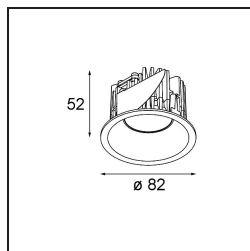

### Specificaties

Materiaal	12441509
Type Lichtbron	LED
LED type	BRIDGELUX V8G8
LED technologie	Led-COB
CRI	Min. 90
Kleurtemperatuur	3000K
Levensduur	L80B10 bij 50.000 Uur
Lamp inbegrepen	Ja
Aantal Lichtbronnen	1
CIE-fluxcode	95 98 100 100 100
Binning (SDCM)	2
Lichtrichting	Omlaag
Optisch	Reflector
Gemeten gradenbundel (°)	40,0
Ingangsspanning	Aandrijving Gelijkstroom Vereist
Elektriciteitsklasse	III
IP-klasse	20
Gloeidraadtest (°C)	960
Binnen/Buiten	Binnen
Toepassing	Plafond, Wand
Montage	Inbouw
Inbouwopening (mm)	ø70
Montagediepte (mm)	100,0
Verstelbaarheid	Not Applicable
Afstand tot Verlicht Voorwerp (m)	0,1
Primaire Kleur & Primaire Afwerking	Wit, Structuur
Brutogewicht (g)	220,0
Stroom driver (mA)	350      500      700
Min. forward voltage (Vf)	13,2      13,7      14,2
Max. forward voltage (Vf)	15,0      15,4      16,0
Connected load (W)	5,0      7,2      10,6
Lumenoutput per lampunit (lm)	576      773      994
Efficiëntie (lm/W)	115      107      94
UGR	17      18      19
Opmerking	• 3500K op verzoek