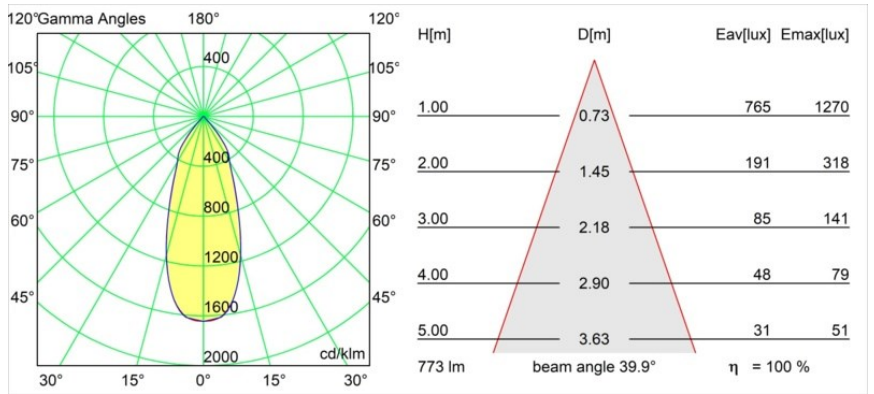

Lichtspreiding & Stralingsdiagram