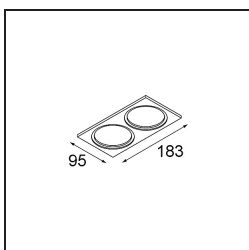

**TM30 & CRI Diagrammen**

**Lichtspreiding & Stralingsdiagram**

Diagrammen

**Decoratieve Accessoires**

- 12500032** Mask Smart 82 1x Black Structure
- 12500009** Mask Smart 82 1x White Structure
- 12500046** Mask Smart 82 1x Gold Matt
- 12500015** Mask Smart 82 1x Champagne Brushed
- 12500014** Mask Smart 82 1x Bronze Brushed
- 12500043** Mask Smart 82 1x Black Brushed
- 12500016** Mask Smart 82 1x Silver Bronze Brushed