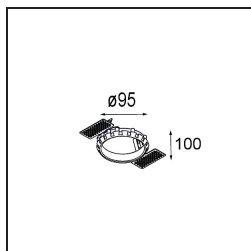

### Specificaties

Materiaal	12441509
Type Lichtbron	LED
LED type	BRIDGELUX V8G8
LED technologie	Led-COB
CRI	Min. 90
Kleurtemperatuur	3000K
Levensduur	L80B10 bij 50.000 Uur
Lamp inbegrepen	Ja
Aantal Lichtbronnen	1
CIE-fluxcode	95 98 100 100 100
Binning (SDCM)	2
Lichtrichting	Omlaag
Optisch	Reflector
Gemeten gradenbundel (°)	40,0
Ingangsspanning	Aandrijving Gelijkstroom Vereist
Elektriciteitsklasse	III
IP-klasse	20
Gloeidraadtest (°C)	960
Binnen/Buiten	Binnen
Toepassing	Plafond, Wand
Montage	Inbouw
Inbouwopening (mm)	ø70
Montagediepte (mm)	100,0
Verstelbaarheid	Not Applicable
Afstand tot Verlicht Voorwerp (m)	0,1
Primaire Kleur & Primaire Afwerking	Wit, Structuur
Brutogewicht (g)	220,0
Stroom driver (mA)	350      500      700
Min. forward voltage (Vf)	13,2      13,7      14,2
Max. forward voltage (Vf)	15,0      15,4      16,0
Connected load (W)	5,0      7,2      10,6
Lumenoutput per lampunit (lm)	576      773      994
Efficiëntie (lm/W)	115      107      94
UGR	17      18      19
Opmerking	• 3500K op verzoek

**Installatie Accessoires**

- 10889830** Installation Housing 192x190x130

- 12290130** Plaster Kit 190X190 - 70 1x

**12291030** Plaster Kit 210x190 - 70 2x

**12500230** Ring Recessed 82 1x

■ Kies een vereist accessoire