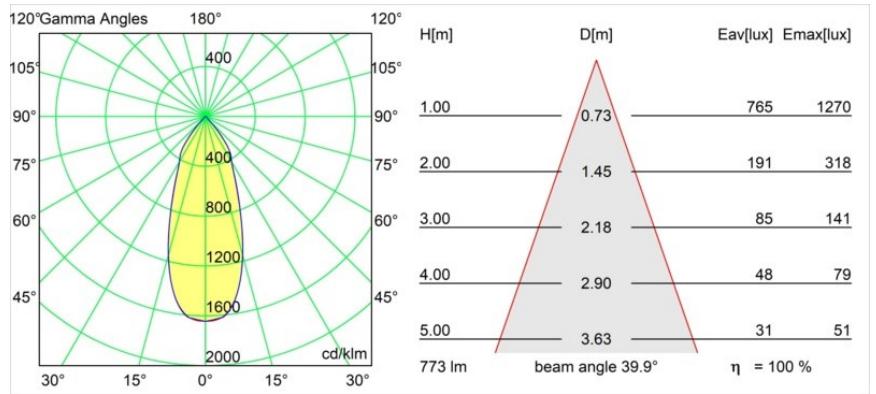

Light distribution & beam diagram