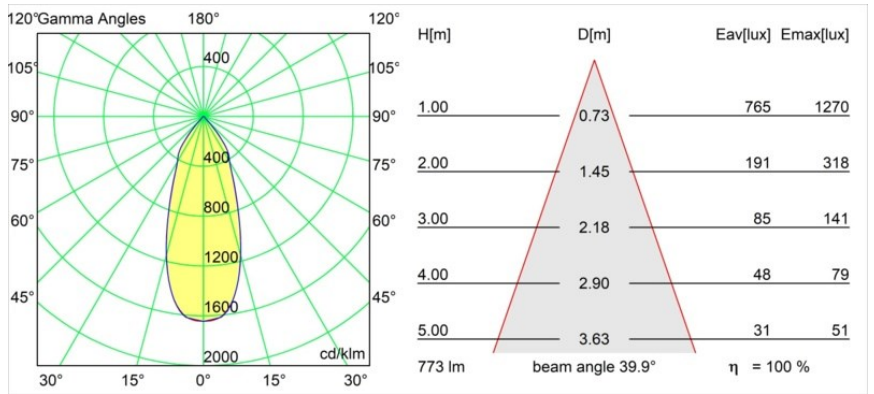

Distribution de Lumière & Schéma de Faisceau