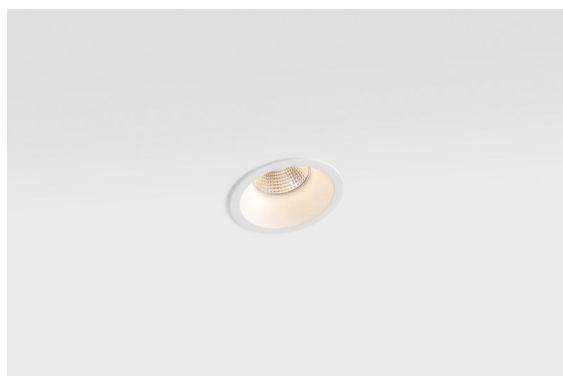

Date
Client
Projet
Type

Smart Lotis Recessed 82 1x LED 3000K Flood DE White Structure

Caractéristiques

Matériaux	12441509
Type de Source Lumineuse	LED
Type de LED	BRIDGELUX V8G8
Technologie LED	LED COB
CRI	Min. 90
Température de Couleur	3000K
Durée de Vie	L80B10 à 50 000 heures
Ampoule incluse	Oui
Nombre de Sources Lumineuses	1
Code de flux CIE	95 98 100 100 100
Groupe ment (SDCM)	2
Direction de la Lumière	Bas
Optique	Réflecteur
Faisceau mesuré (°)	40,0
Tension d'Entrée	Driver à Courant Constant Requis
Classe Électrique	III
Indice de protection IP	20
Essai au fil incandescent (°C)	960
Intérieur/extérieur	Intérieur
Application	Plafond, Mur
Montage	Encastré
Taille de découpe (mm)	ø70
Profondeur de montage (mm)	100,0
Ajustabilité	Not Applicable
Distance avec l'Objet Éclairé (m)	0,1
Couleur Principale & Finition Principale	Blanc, Structure
Poids brut (g)	220,0
Courant du driver (mA)	350 500 700
Min. forward voltage (Vf)	13,2 13,7 14,2
Max. forward voltage (Vf)	15,0 15,4 16,0
Connected load (W)	5,0 7,2 10,6
Flux lumineux par lampe (lm)	576 773 994
Efficacité (lm/W)	115 107 94

Les 3 designs originaux, Smart Kup, Lotis et Cake, parviennent toujours à ravir les cœurs des designers d'intérieur. Et cela vaut pour la famille Smart entière. L'accessibilité et l'extrême polyvalence de Smart conviendront à n'en pas douter à toute création. Mélangez et associez l'éclairage d'ambiance, vers le haut et vers le bas, fixe ou réglable, une mosaïque de formes, de tailles, de couleurs et d'options de montage, et créez une installation fantaisiste.