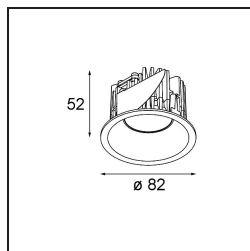

Date
Client
Projet
Type

Smart Lotis Recessed 82 1x LED 3000K Flood DE White Structure

Caractéristiques

Matériaux	12441509
Type de Source Lumineuse	LED
Type de LED	BRIDGELUX V8G8
Technologie LED	LED COB
CRI	Min. 90
Température de Couleur	3000K
Durée de Vie	L80B10 à 50 000 heures
Ampoule incluse	Oui
Nombre de Sources Lumineuses	1
Code de flux CIE	95 98 100 100 100
Groupe ment (SDCM)	2
Direction de la Lumière	Bas
Optique	Réflecteur
Faisceau mesuré (°)	40,0
Tension d'Entrée	Driver à Courant Constant Requis
Classe Électrique	III
Indice de protection IP	20
Essai au fil incandescent (°C)	960
Intérieur/extérieur	Intérieur
Application	Plafond, Mur
Montage	Encastré
Taille de découpe (mm)	ø70
Profondeur de montage (mm)	100,0
Ajustabilité	Not Applicable
Distance avec l'Objet Éclairé (m)	0,1
Couleur Principale & Finition Principale	Blanc, Structure
Poids brut (g)	220,0
Courant du driver (mA)	350 500 700
Min. forward voltage (Vf)	13,2 13,7 14,2
Max. forward voltage (Vf)	15,0 15,4 16,0
Connected load (W)	5,0 7,2 10,6
Flux lumineux par lampe (lm)	576 773 994
Efficacité (lm/W)	115 107 94