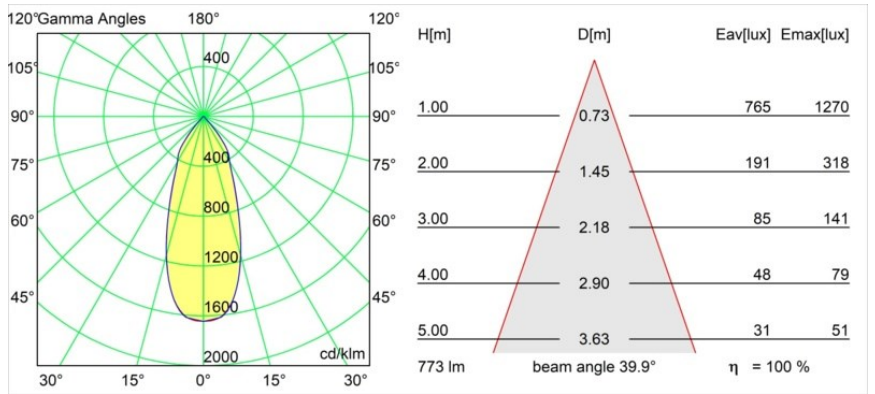

Distribution de Lumière & Schéma de Faisceau