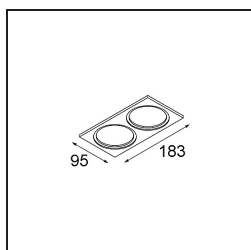

UGR	17	18	19
Commentaire	• 3500K sur demande		

TM30 & CRI diagrammes

Distribution de Lumière & Schéma de Faisceau

Accessoires d'Eclairage décoratives

- 12500032** Mask Smart 82 1x Black Structure
- 12500009** Mask Smart 82 1x White Structure
- 12500046** Mask Smart 82 1x Gold Matt
- 12500015** Mask Smart 82 1x Champagne Brushed
- 12500014** Mask Smart 82 1x Bronze Brushed
- 12500043** Mask Smart 82 1x Black Brushed
- 12500016** Mask Smart 82 1x Silver Bronze Brushed