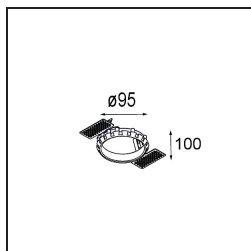

Accessoires d'Eclairage d'installation

- 10889830** Installation Housing 192x190x130

- 12290130** Plaster Kit 190X190 - 70 1x

12291030 Plaster Kit 210x190 - 70 2x

12500230 Ring Recessed 82 1x

|| Choisir un accessoire requis