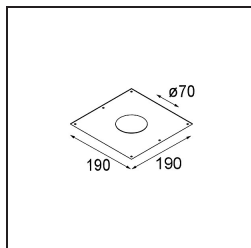

- **12290130** Plaster Kit 190X190 - 70 1x