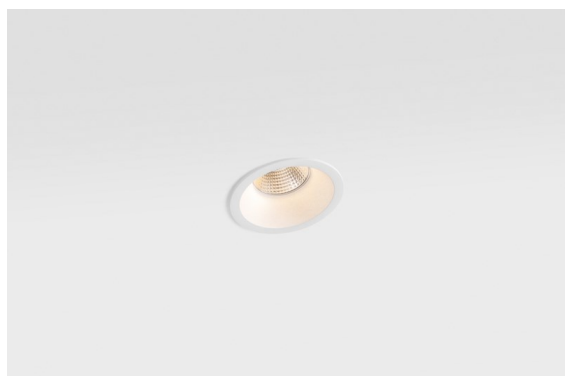

Datum
Kunde
Projekt
Art

Smart Lotis Recessed 82 1x LED 3000K Flood DE White Structure

Spezifikationen

Material	12441509
Typ der Lichtquelle	LED
LED Typ	BRIDGELUX V8G8
LED-Technologie	COB-LED
CRI	Min. 90
Farbtemperatur	3000K
Lebensdauer	L80 B10 bei 50.000 Stunden
Leuchtmittel enthalten	Ja
Anzahl Lichtquellen	1
CIE-Fluxcode	95 98 100 100 100
Binning (SDCM)	2
Lichtrichtung	Abwärts
Optik	Reflektor
Gemessene Abstrahlwinkel (°)	40,0
Eingangsspannung	Konstantstrom-Treiber erforderlich
Schutzklasse	III
Schutzart	20
Glühdrahtprüfung (°C)	960
Innen/Außen	Innen
Anwendung	Decke, Wand
Montage	Einbau
Ausschnittgröße (mm)	ø70
Einbautiefe (mm)	100,0
Verstellbarkeit	Not Applicable
Abstand zum beleuchteten Objekt (m)	0,1
Primärfarbe & Primäres Finish	Weiß, Strukturiert
Bruttogewicht (g)	220,0
Antriebsstrom (mA)	350 500 700
Min. forward voltage (Vf)	13,2 13,7 14,2
Max. forward voltage (Vf)	15,0 15,4 16,0
Connected load (W)	5,0 7,2 10,6
Lichtstrom pro Lampe (lm)	576 773 994
Effizienz (lm/W)	115 107 94
UGR	17 18 19
Bemerkung	• 3500K auf Anfrage

Die 3 ursprünglichen Designs, Smart Kup, Lotis und Cake, stehen nach wie vor die Herzen der Innendesigner. Und dies gilt für die gesamte Smart-Produktfamilie. Die Zugänglichkeit und extreme Vielseitigkeit der Smart sind unschlagbare Argumente für jedes Design. Mischen und kombinieren Sie Akzentbeleuchtung, aufwärts und abwärts gerichtetes Licht, fest oder verstellbar, ein Mosaik von Designs, Formen, Größen, Farben und Montageoptionen – und schaffen Sie eine spielerische Installation.

Spezifikationen

TM30 & CRI Diagramm

Lichtverteilung und Lichtverteilungskurve

Diagramm

Dekorative Zubehör

- 12500032** Mask Smart 82 1x Black Structure
- 12500009** Mask Smart 82 1x White Structure
- 12500046** Mask Smart 82 1x Gold Matt
- 12500015** Mask Smart 82 1x Champagne Brushed
- 12500014** Mask Smart 82 1x Bronze Brushed
- 12500043** Mask Smart 82 1x Black Brushed
- 12500016** Mask Smart 82 1x Silver Bronze Brushed