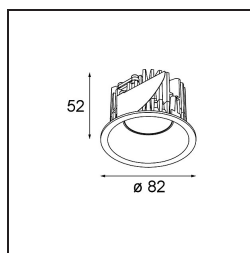

Datum
Kunde
Projekt
Art

Smart Lotis Recessed 82 1x LED 3000K Flood DE White Structure

Spezifikationen

Material	12441509
Typ der Lichtquelle	LED
LED Typ	BRIDGELUX V8G8
LED-Technologie	COB-LED
CRI	Min. 90
Farbtemperatur	3000K
Lebensdauer	L80 B10 bei 50.000 Stunden
Leuchtmittel enthalten	Ja
Anzahl Lichtquellen	1
CIE-Fluxcode	95 98 100 100 100
Binning (SDCM)	2
Lichtrichtung	Abwärts
Optik	Reflektor
Gemessene Abstrahlwinkel (°)	40,0
Eingangsspannung	Konstantstrom-Treiber erforderlich
Schutzklasse	III
Schutzart	20
Glühdrahtprüfung (°C)	960
Innen/Außen	Innen
Anwendung	Decke, Wand
Montage	Einbau
Ausschnittgröße (mm)	ø70
Einbautiefe (mm)	100,0
Verstellbarkeit	Not Applicable
Abstand zum beleuchteten Objekt (m)	0,1
Primärfarbe & Primäres Finish	Weiß, Strukturiert
Bruttogewicht (g)	220,0
Antriebsstrom (mA)	350 500 700
Min. forward voltage (Vf)	13,2 13,7 14,2
Max. forward voltage (Vf)	15,0 15,4 16,0
Connected load (W)	5,0 7,2 10,6
Lichtstrom pro Lampe (lm)	576 773 994
Effizienz (lm/W)	115 107 94
UGR	17 18 19
Bemerkung	• 3500K auf Anfrage