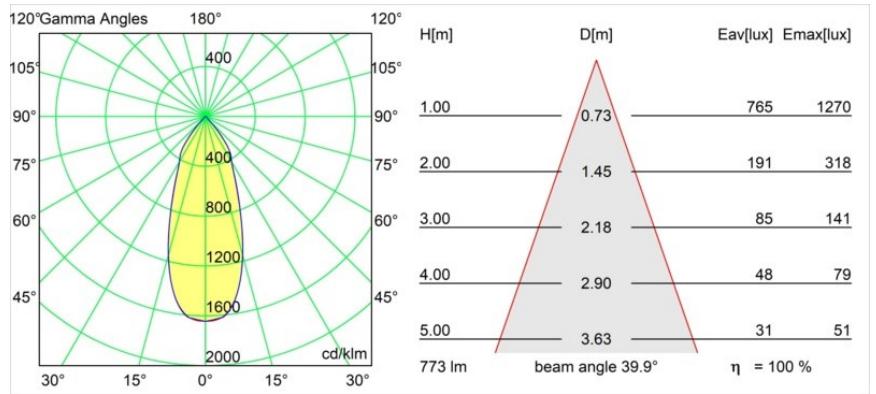

Lichtverteilung und Lichtverteilungskurve