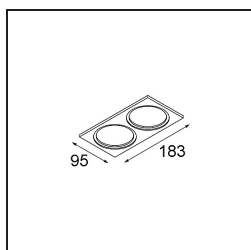

Spezifikationen

TM30 & CRI Diagramm

Lichtverteilung und Lichtverteilungskurve

Diagramm

Dekorative Zubehör

- 12500032** Mask Smart 82 1x Black Structure
- 12500009** Mask Smart 82 1x White Structure
- 12500046** Mask Smart 82 1x Gold Matt
- 12500015** Mask Smart 82 1x Champagne Brushed
- 12500014** Mask Smart 82 1x Bronze Brushed
- 12500043** Mask Smart 82 1x Black Brushed
- 12500016** Mask Smart 82 1x Silver Bronze Brushed