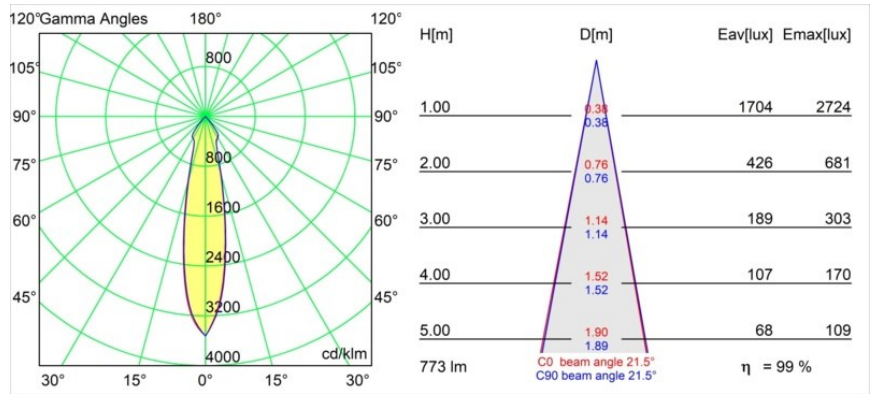

Distribution de Lumière & Schéma de Faisceau