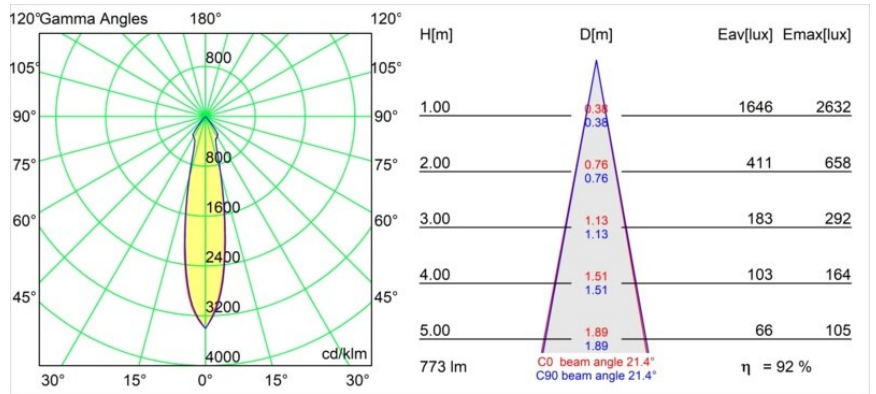

Lichtspreiding & Stralingsdiagram