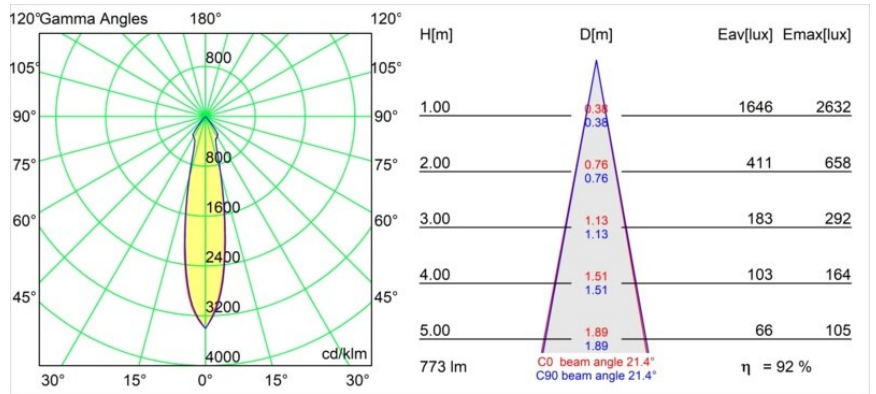

#### Specifications

Materiale	12441432
Tipo di Sorgente	LED
Tipologia LED	BRIDGELUX V8G8
Tecnologie LED	COB
CRI	Min. 90
Temperatura di colore della luce	3000K
Vita utile	L80B10 @50.000 ore
Lampadina inclusa	Sì
Numero di fonte luminosa	1
Codice di flusso CIE	99 100 100 100 93
Binning (SDCM)	2
Direzione della luce	Diretta
Ottiche	Riflettore
Fascio misurato (°)	21,0
Volt in ingresso	Necessario driver a corrente costante
Classificazione elettrica	III
Grado IP	20
Test filo a caldo (°C)	960
Interno/Esterno	Interno
Applicazione	Soffitto, Parete
Montaggio	Incassato
Foro d'incasso (mm)	ø70
Profondità di montaggio (mm)	100,0
Orientabilità	Not Applicable
Distanza dall'oggetto illuminato (m)	0,1
Colore primario & Finitura primaria	Nero, Strutturata
Peso lordo (g)	220,0
Corrente di azionamento (mA)	350      500      700
Min. forward voltage (Vf)	13,2      13,7      14,2
Max. forward voltage (Vf)	15,0      15,4      16,0
Connected load (W)	5,0      7,2      10,6
Flusso luminoso per lampade (lm)	534      717      922
Efficienza (lm/W)	107      100      87

---

Livello abbagliamento	16	17	18
Remark	• 3500K su richiesta		

---

**TM30 & CRI diagram**

**Light distribution & beam diagram**

**Accessori Decorativi**

- 12500032** Mask Smart 82 1x Black Structure
- 12500009** Mask Smart 82 1x White Structure
- 12500046** Mask Smart 82 1x Gold Matt
- 12500015** Mask Smart 82 1x Champagne Brushed
- 12500014** Mask Smart 82 1x Bronze Brushed
- 12500043** Mask Smart 82 1x Black Brushed
- 12500016** Mask Smart 82 1x Silver Bronze Brushed