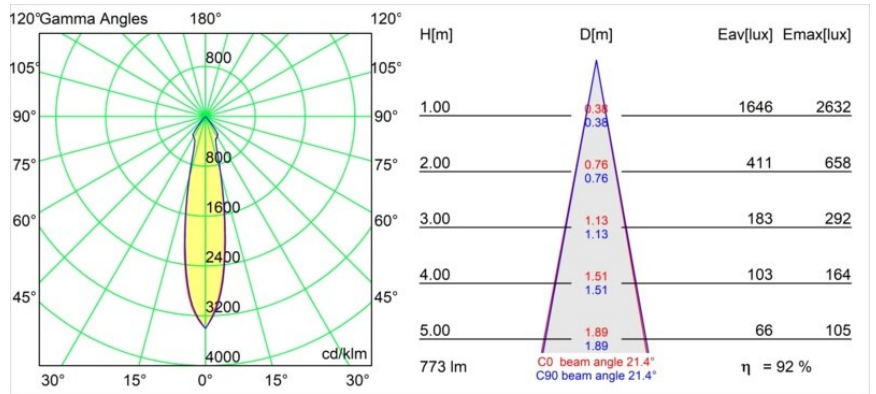

Distribution de Lumière & Schéma de Faisceau