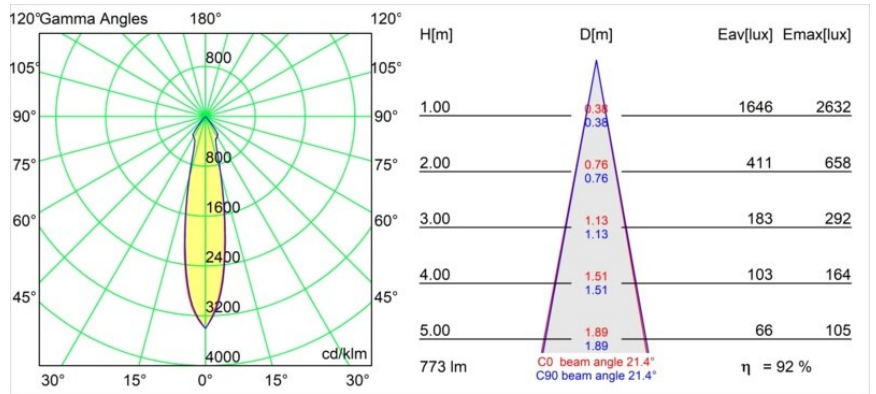

Light distribution & beam diagram