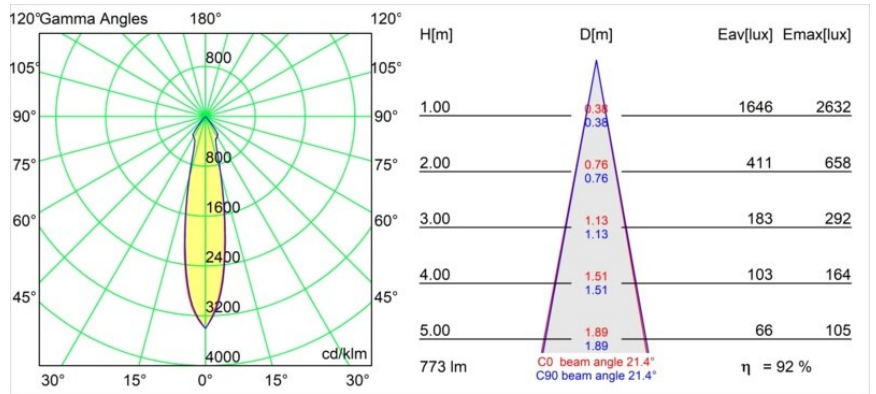

Lichtverteilung und Lichtverteilungskurve