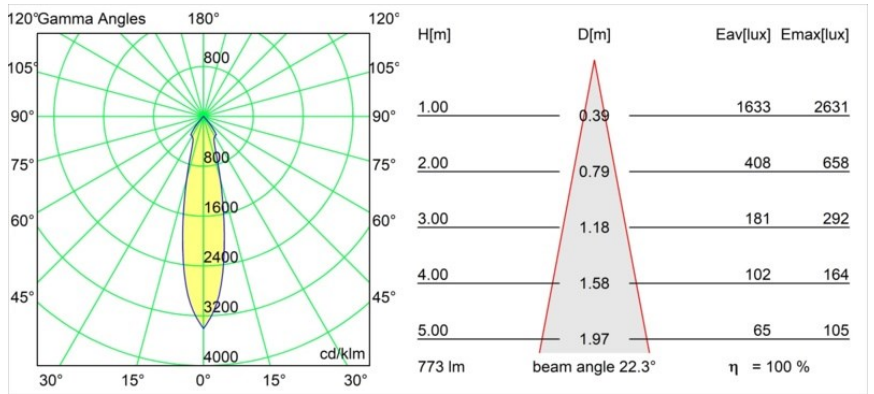

Lichtspreiding & Stralingsdiagram