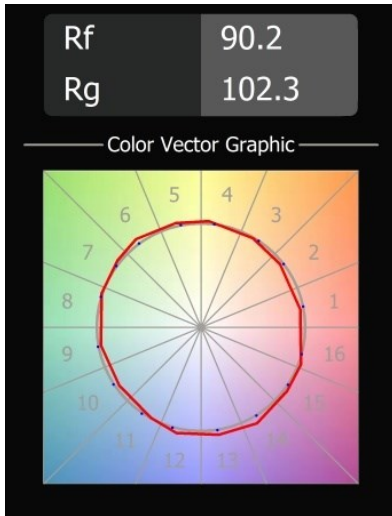

TM30 & CRI Diagrammen