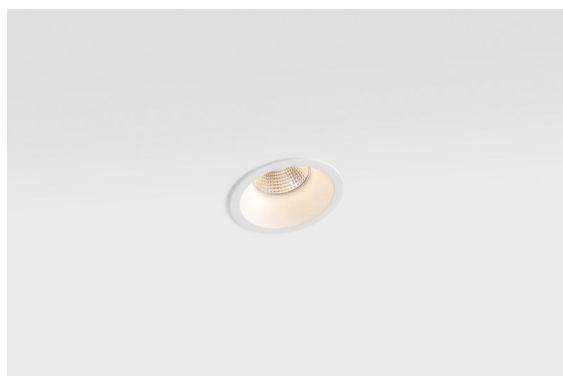

| |
|--------|
| Date |
| Client |
| Projet |
| Type |

Smart Lotis Recessed 82 1x LED 3000K Medium DE White Structure

Caractéristiques

| | |
|------------------------------------------|----------------------------------|
| Matériaux | 12441409 |
| Type de Source Lumineuse | LED |
| Type de LED | BRIDGELUX V8G8 |
| Technologie LED | LED COB |
| CRI | Min. 90 |
| Température de Couleur | 3000K |
| Durée de Vie | L80B10 à 50 000 heures |
| Ampoule incluse | Oui |
| Nombre de Sources Lumineuses | 1 |
| Code de flux CIE | 94 98 100 100 100 |
| Groupe (SDCM) | 2 |
| Direction de la Lumière | Bas |
| Optique | Réflecteur |
| Faisceau mesuré (°) | 22,0 |
| Tension d'Entrée | Driver à Courant Constant Requis |
| Classe Électrique | III |
| Indice de protection IP | 20 |
| Essai au fil incandescent (°C) | 960 |
| Intérieur/extérieur | Intérieur |
| Application | Plafond, Mur |
| Montage | Encastré |
| Taille de découpe (mm) | ø70 |
| Profondeur de montage (mm) | 100,0 |
| Ajustabilité | Not Applicable |
| Distance avec l'Objet Éclairé (m) | 0,1 |
| Couleur Principale & Finition Principale | Blanc, Structure |
| Poids brut (g) | 220,0 |
| Courant du driver (mA) | 350 500 700 |
| Min. forward voltage (Vf) | 13,2 13,7 14,2 |
| Max. forward voltage (Vf) | 15,0 15,4 16,0 |
| Connected load (W) | 5,0 7,2 10,6 |
| Flux lumineux par lampe (lm) | 576 773 994 |
| Efficacité (lm/W) | 115 107 94 |

Les 3 designs originaux, Smart Kup, Lotis et Cake, parviennent toujours à ravir les cœurs des designers d'intérieur. Et cela vaut pour la famille Smart entière. L'accessibilité et l'extrême polyvalence de Smart conviendront à n'en pas douter à toute création. Mélangez et associez l'éclairage d'ambiance, vers le haut et vers le bas, fixe ou réglable, une mosaïque de formes, de tailles, de couleurs et d'options de montage, et créez une installation fantaisiste.