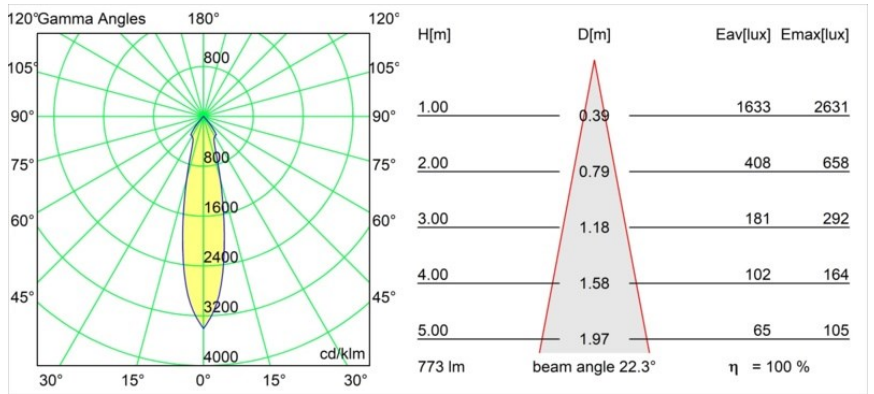

---

UGR	17	18	19
Commentaire	• 3500K sur demande		

---

**TM30 & CRI diagrammes**

**Distribution de Lumière & Schéma de Faisceau**

Diagrammes

**Accessoires d'Eclairage décoratives**

- 12500032** Mask Smart 82 1x Black Structure
- 12500009** Mask Smart 82 1x White Structure
- 12500046** Mask Smart 82 1x Gold Matt
- 12500015** Mask Smart 82 1x Champagne Brushed
- 12500014** Mask Smart 82 1x Bronze Brushed
- 12500043** Mask Smart 82 1x Black Brushed
- 12500016** Mask Smart 82 1x Silver Bronze Brushed