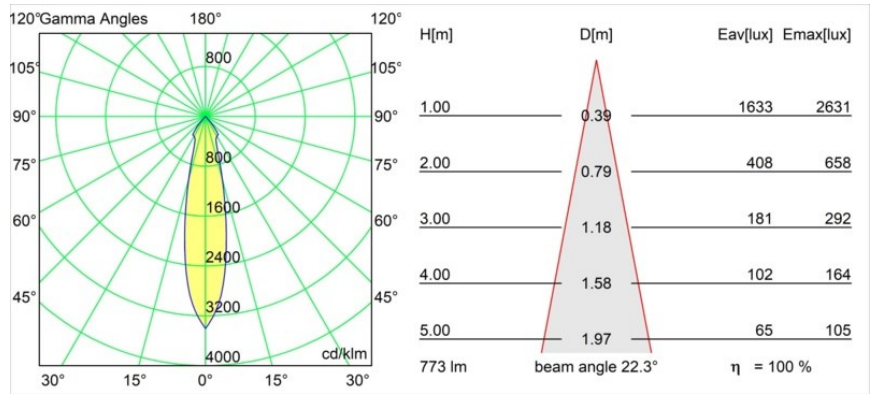

---

Índice de deslumbramiento	17	18	19
Remark	• 3500K bajo pedido		

---

**TM30 & CRI diagram**

**Light distribution & beam diagram**

Diagrams

**Accesorios Decorativo**

- 12500032** Mask Smart 82 1x Black Structure
- 12500009** Mask Smart 82 1x White Structure
- 12500046** Mask Smart 82 1x Gold Matt
- 12500015** Mask Smart 82 1x Champagne Brushed
- 12500014** Mask Smart 82 1x Bronze Brushed
- 12500043** Mask Smart 82 1x Black Brushed
- 12500016** Mask Smart 82 1x Silver Bronze Brushed