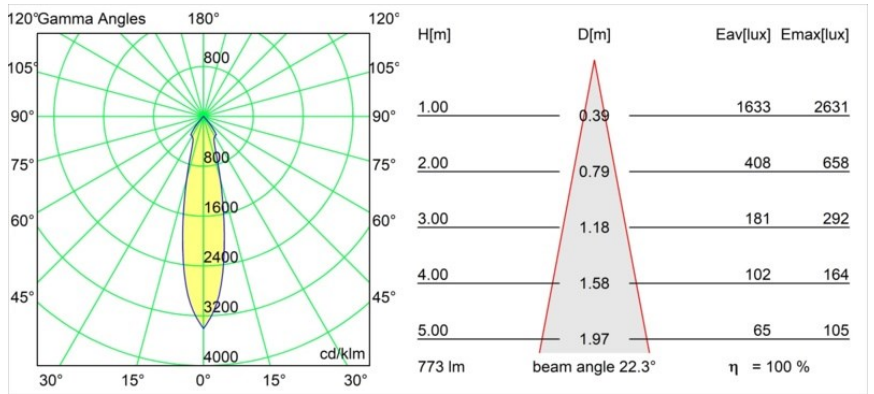

Light distribution & beam diagram