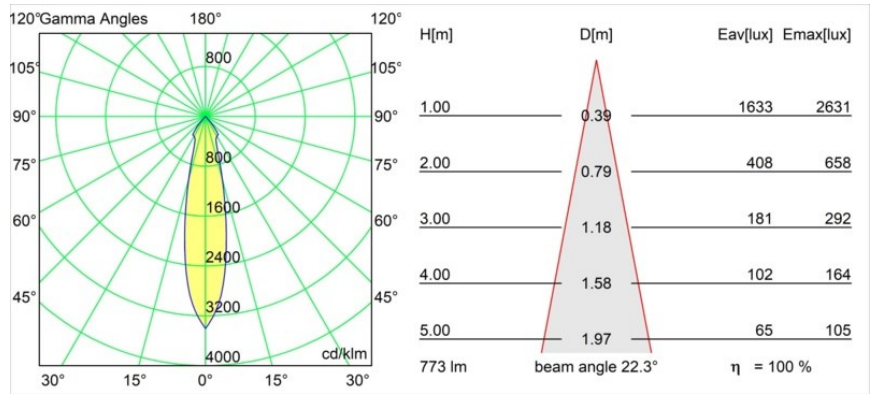

Datum
Kunde
Projekt
Art

*Smart Lotis Recessed 82 1x LED 3000K Medium DE White Structure*

**Spezifikationen**

Material	12441409
Typ der Lichtquelle	LED
LED Typ	BRIDGELUX V8G8
LED-Technologie	COB-LED
CRI	Min. 90
Farbtemperatur	3000K
Lebensdauer	L80 B10 bei 50.000 Stunden
Leuchtmittel enthalten	Ja
Anzahl Lichtquellen	1
CIE-Fluxcode	94 98 100 100 100
Binning (SDCM)	2
Lichtrichtung	Abwärts
Optik	Reflektor
Gemessene Abstrahlwinkel (°)	22,0
Eingangsspannung	Konstantstrom-Treiber erforderlich
Schutzklasse	III
Schutzart	20
Glühdrahtprüfung (°C)	960
Innen/Außen	Innen
Anwendung	Decke, Wand
Montage	Einbau
Ausschnittgröße (mm)	ø70
Einbautiefe (mm)	100,0
Verstellbarkeit	Not Applicable
Abstand zum beleuchteten Objekt (m)	0,1
Primärfarbe & Primäres Finish	Weiß, Strukturiert
Bruttogewicht (g)	220,0
Antriebsstrom (mA)	350      500      700
Min. forward voltage (Vf)	13,2      13,7      14,2
Max. forward voltage (Vf)	15,0      15,4      16,0
Connected load (W)	5,0      7,2      10,6
Lichtstrom pro Lampe (lm)	576      773      994
Effizienz (lm/W)	115      107      94
UGR	17      18      19
Bemerkung	• 3500K auf Anfrage

**TM30 & CRI Diagramm**

**Lichtverteilung und Lichtverteilungskurve**

Diagramm