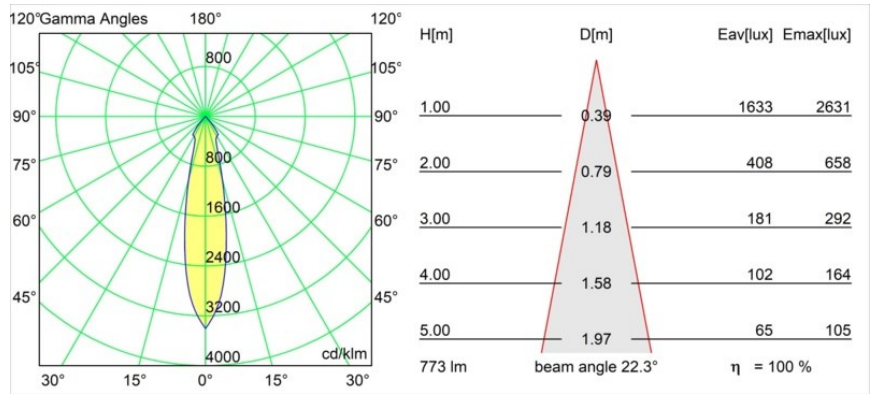

Datum
Kunde
Projekt
Art

*Smart Lotis Recessed 82 1x LED 3000K Medium DE White Structure*

**Spezifikationen**

Material	12441409
Typ der Lichtquelle	LED
LED Typ	BRIDGELUX V8G8
LED-Technologie	COB-LED
CRI	Min. 90
Farbtemperatur	3000K
Lebensdauer	L80 B10 bei 50.000 Stunden
Leuchtmittel enthalten	Ja
Anzahl Lichtquellen	1
CIE-Fluxcode	94 98 100 100 100
Binning (SDCM)	2
Lichtrichtung	Abwärts
Optik	Reflektor
Gemessene Abstrahlwinkel (°)	22,0
Eingangsspannung	Konstantstrom-Treiber erforderlich
Schutzklasse	III
Schutzart	20
Glühdrahtprüfung (°C)	960
Innen/Außen	Innen
Anwendung	Decke, Wand
Montage	Einbau
Ausschnittgröße (mm)	ø70
Einbautiefe (mm)	100,0
Verstellbarkeit	Not Applicable
Abstand zum beleuchteten Objekt (m)	0,1
Primärfarbe & Primäres Finish	Weiß, Strukturiert
Bruttogewicht (g)	220,0
Antriebsstrom (mA)	350      500      700
Min. forward voltage (Vf)	13,2      13,7      14,2
Max. forward voltage (Vf)	15,0      15,4      16,0
Connected load (W)	5,0      7,2      10,6
Lichtstrom pro Lampe (lm)	576      773      994
Effizienz (lm/W)	115      107      94
UGR	17      18      19
Bemerkung	• 3500K auf Anfrage

Spezifikationen

**TM30 & CRI Diagramm**

**Lichtverteilung und Lichtverteilungskurve**

Diagramm