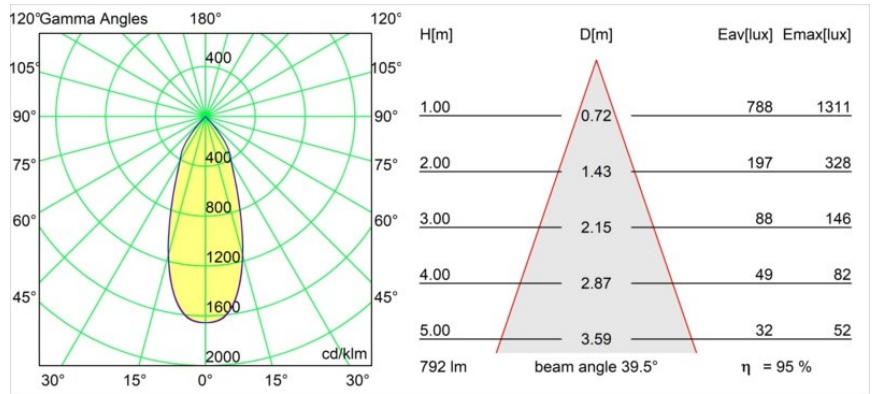

Lichtspreiding & Stralingsdiagram