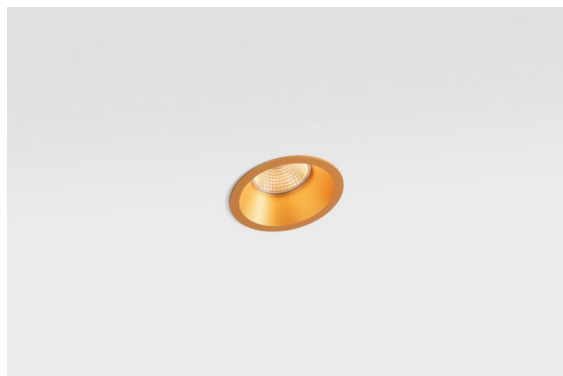

Datum
Klant
Project
Soort

Smart Lotis Recessed 82 1x LED 4000K Flood DE Gold Matt

Specificaties

Materiaal	12441346
Type Lichtbron	LED
LED type	BRIDGELUX V8G8
LED technologie	Led-COB
CRI	Min. 90
Kleurtemperatuur	4000K
Levensduur	L80B10 bij 50.000 Uur
Lamp inbegrepen	Ja
Aantal Lichtbronnen	1
Binning (SDCM)	2
Lichtrichting	Omlaag
Optisch	Reflector
Gemeten gradenbundel (°)	40,0
Ingangsspanning	Aandrijving Gelijkstroom Vereist
Elektriciteitsklasse	III
IP-klasse	20
Gloeidraadtest (°C)	960
Binnen/Buiten	Binnen
Toepassing	Plafond, Wand
Montage	Inbouw
Inbouwopening (mm)	ø70
Montagediepte (mm)	100,0
Verstelbaarheid	Not Applicable
Afstand tot Verlicht Voorwerp (m)	0,1
Primaire Kleur & Primaire Afwerking	Goud, Mat
Brutogewicht (g)	220,0
Stroom driver (mA)	350 500 700
Min. forward voltage (Vf)	13,2 13,7 14,2
Max. forward voltage (Vf)	15,0 15,4 16,0
Connected load (W)	5,0 7,2 10,6
Lumenoutput per lampunit (lm)	600 754 969
Efficiëntie (lm/W)	120 105 91
UGR	15 16 17
Opmerking	• 3500K op verzoek

De 3 originele ontwerpen, Smart Kup, Lotis en Cake, stelen nog steeds de harten van interieurontwerpers. Dat geldt trouwens voor de hele Smart familie. De toegankelijkheid en extreme veelzijdigheid van Smart passen bij nagenoeg elke opstelling. Combineer accentverlichting, op- en neerwaarts, vast of verstelbaar, een mozaïek van vormen, formaten, kleuren en montageopties, en creëer een speelse opstelling.

TM30 & CRI Diagrammen

Lichtspreiding & Stralingsdiagram

Decoratieve Accessoires

- 12500032** Mask Smart 82 1x Black Structure
- 12500009** Mask Smart 82 1x White Structure
- 12500046** Mask Smart 82 1x Gold Matt
- 12500015** Mask Smart 82 1x Champagne Brushed
- 12500014** Mask Smart 82 1x Bronze Brushed
- 12500043** Mask Smart 82 1x Black Brushed
- 12500016** Mask Smart 82 1x Silver Bronze Brushed