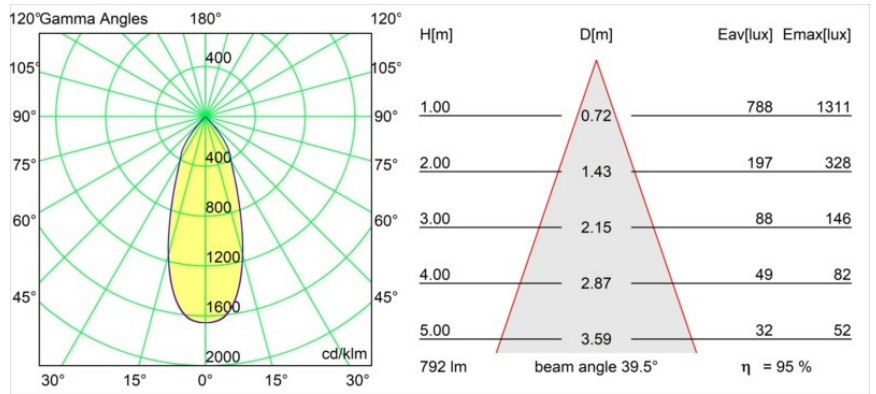

Light distribution & beam diagram